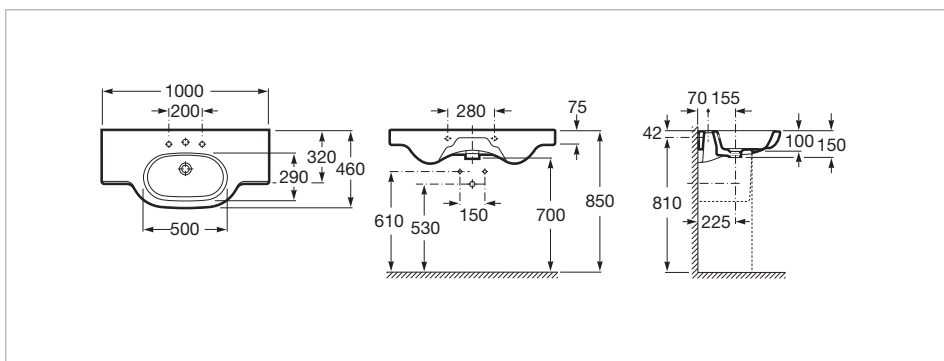

Színek és minták

Hogyan kapok hivatkozási számot
 Írja be a ".." helyére a kívánt minta kódot az alábbi listából

00 Fehér

Méretek

Hossz: 1000 mm.
 Szélesség: 460 mm.
 Magasság: 150 mm.

Opcionális

337241..0 Porcelán szifontakaró mosdóhoz
 816291001 Törülközőtartó mosdóhoz

Kompatibilitás

506401614 1 1/4" bekötőcső WC-hez. 250 cső
 506403110 1 1/4" kiömlő csatlakozó WC-hez. 300-as cső
 505400000 1 1/4" lefolyó mosdóhoz / bidéhez túlfolyóval- és automatikus dugóval

Műszaki rajzok