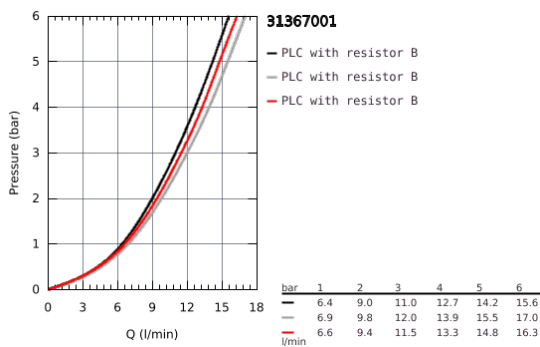

31 367 001 BAUEDGE EGYKAROS MOSOGATÓCSAP 1/2"

TERMÉKLEÍRÁS

- magas kifolyó
- Egylyukas kivitel
- GROHE StarLight felületkezelés
- GROHE Longlife 28 mm kerámia kartus
- GROHE Zero elkülönített belső víz áramoltatás - ólom és nikkel mentes a csapban
- öntött kifolyó gyöngyöztetővel
- elfordítható kifolyócső
- 360°-ban körbe fordítható
- flexibilis csatlakozótömlők
- gyorszerelő rendszer
- GROHE FastFixation Plus gyorsrögzítő rendszer
- 60 mm-es munkalapra történő rögzítéshez 48 384 000 szükséges

31 367 001 BAUEDGE EGYKAROS MOSOGATÓCSAP 1/2"

ALKATRÉSZEK

- 1: Kartus (keverő) (Cikkszám 46963000)
 - 2: Gyöngyöztető (Cikkszám 13967000)
 - 3: Felszerelő készlet (Cikkszám 48477000)
 - 4: Szár rögzítőegység (Cikkszám 48384000)*
- * Opcionális kiegészítők