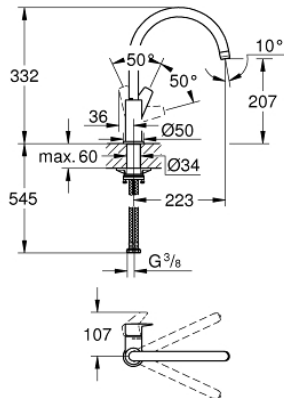

31 367 001 BAUEDGE EGYKAROS MOSOGATÓCSAP 1/2"

TERMÉKLEÍRÁS

- magas kifolyó
- Egylyukas kivitel
- GROHE StarLight felületkezelés
- GROHE Longlife 28 mm kerámia kartus
- GROHE Zero elkülönített belső víz áramoltatás - ólom és nikkel mentes a csapban
- öntött kifolyó gyöngyöztetővel
- elfordítható kifolyócső
- 360°-ban körbe fordítható
- flexibilis csatlakozótömlők
- gyorszerelő rendszer
- GROHE FastFixation Plus gyorsrögzítő rendszer
- 60 mm-es munkalapra történő rögzítéshez 48 384 000 szükséges

31 367 001 BAUEDGE EGYKAROS MOSOGATÓCSAP 1/2"

ALKATRÉSZEK

- 1: Kartus (keverő) (Cikkszám 46963000)
 - 2: Gyöngyöztető (Cikkszám 13967000)
 - 3: Felszerelő készlet (Cikkszám 48477000)
 - 4: Szár rögzítőegység (Cikkszám 48384000)*
- * Opcionális kiegészítők