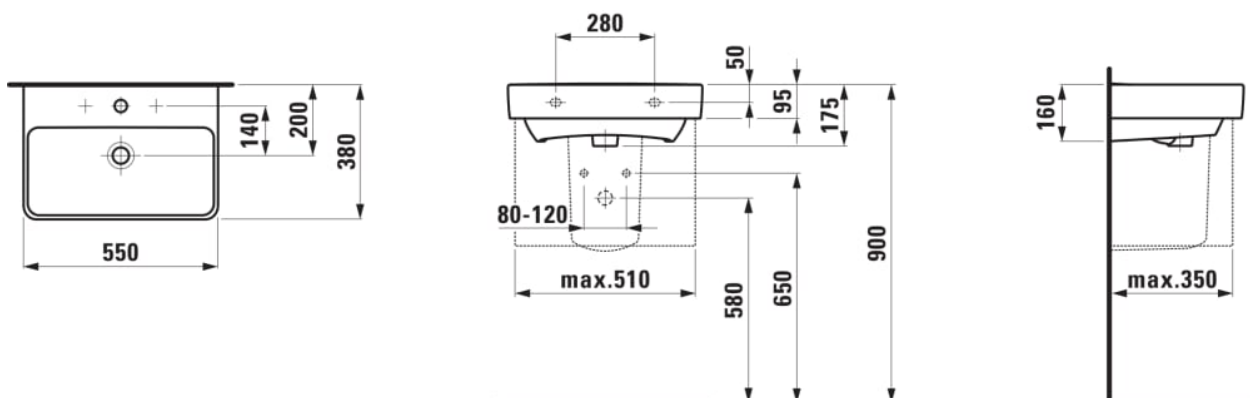

#techdrawings_text