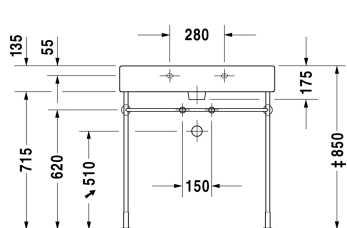

Vero Mosdó, bútorral aláépíthető mosdó # 0454800000

| < 800 mm > |

Mosdó, bútorral aláépíthető mosdó	Dimension	Weight	Order number
csaplyukpaddal, alul mázas, 800 mm			
Colors			
00 White Alpin			
Variant			
● túlfolyóval	800 x 470 mm	21,800 kg	0454800000
Sanitary ceramics with the special WonderGliss surface finish will remain clean and attractive-looking for a long time to come. When ordering WonderGliss please add a "1" as eleventh digit to the model number.			
Accessory for ceramics			
Push-open szelep Tülflyóval ellátott mosdókhoz		0,400 kg	005052
Accessory			
Törölközőtartó négyzetes cső 14mm, # 045480, 235080 mosdóhoz	755 mm	0,700 kg	003038
Design szifon		1,500 kg	005036
Megfelelő termékek			
Fémállvány állítható +50 mm, # 045480, 235080 mosdóhoz,			003066
Mosdó alá építhető alsószelekrény, falon függő 1 fiók, Vero # 045480, 750 x 440 mm	750 x 440 mm		KT6687
Mosdó alá építhető alsószelekrény, falon függő 2 fiók, felső fiók szifonkivágással és köténnyel, Vero # 045480, 750 x 440 mm	750 x 440 mm		KT6637

Minden rajz tartalmazza a szükséges méreteket, amelyekre a szabványos tűréshatárok vonatkoznak. Ezek mm-ben vannak megadva és nem

Vero Mosdó, bútorral aláépíthető mosdó # 0454800000

|< 800 mm >|

kötelező érvényűek. Pontos méretek, különösen az egyedi beépítési forgatókönyvek esetében, csak a kész darabról vehetők.