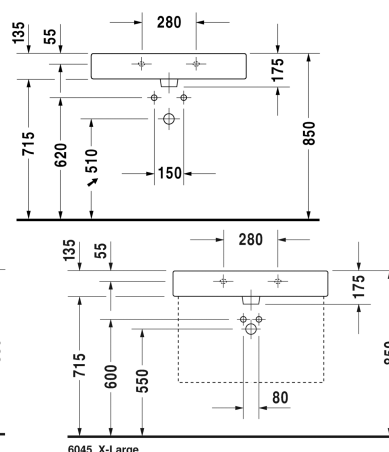

Vero Mosdó, bútorral aláépíthető mosdó # 0454800000

| < 800 mm > |

Mosdó, bútorral aláépíthető mosdó	Dimension	Weight	Order number
csaplyukpaddal, alul mázas, 800 mm			
Colors			
00 White Alpin			
Variant			
● túlfolyóval	800 x 470 mm	21,800 kg	0454800000
Sanitary ceramics with the special WonderGliss surface finish will remain clean and attractive-looking for a long time to come. When ordering WonderGliss please add a "1" as eleventh digit to the model number.			
Accessory for ceramics			
Push-open szelep Tülflyóval ellátott mosdókhoz		0,400 kg	005052
Accessory			
Törölközőtartó négyzetes cső 14mm, # 045480, 235080 mosdóhoz	755 mm	0,700 kg	003038
Design szifon		1,500 kg	005036
Megfelelő termékek			
Fémállvány állítható +50 mm, # 045480, 235080 mosdóhoz,			003066
Mosdó alá építhető alsószelekrény, falon függő 1 fiók, Vero # 045480, 750 x 440 mm	750 x 440 mm		KT6687
Mosdó alá építhető alsószelekrény, falon függő 2 fiók, felső fiók szifonkivágással és köténnyel, Vero # 045480, 750 x 440 mm	750 x 440 mm		KT6637

Minden rajz tartalmazza a szükséges méreteket, amelyekre a szabványos tűréshatárok vonatkoznak. Ezek mm-ben vannak megadva és nem

Vero Mosdó, bútorral aláépíthető mosdó # 0454800000

|< 800 mm >|

kötelező érvényűek. Pontos méretek, különösen az egyedi beépítési forgatókönyvek esetében, csak a kész darabról vehetők.