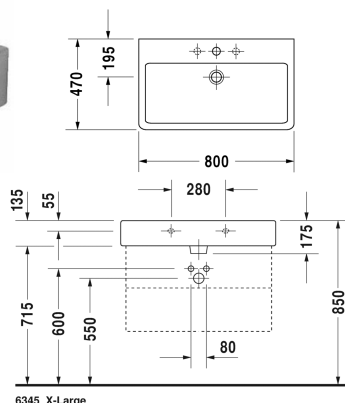

Vero Mosdó, bútorral aláépíthető mosdó # 0454800000

| < 800 mm > |

Mosdó, bútorral aláépíthető mosdó	Dimension	Weight	Order number
csaplyukpaddal, alul mázas, 800 mm			
Colors			
00 White Alpin			
Variant			
● túlfolyóval	800 x 470 mm	21,800 kg	0454800000
Sanitary ceramics with the special WonderGliss surface finish will remain clean and attractive-looking for a long time to come. When ordering WonderGliss please add a "1" as eleventh digit to the model number.			
Accessory for ceramics			
Push-open szelep Tülflyóval ellátott mosdókhoz		0,400 kg	005052
Accessory			
Törölközőtartó négyzetes cső 14mm, # 045480, 235080 mosdóhoz	755 mm	0,700 kg	003038
Design szifon		1,500 kg	005036
Megfelelő termékek			
Fémállvány állítható +50 mm, # 045480, 235080 mosdóhoz,			003066
Mosdó alá építhető alsószelekrény, falon függő 1 fiók, Vero # 045480, 750 x 440 mm	750 x 440 mm		KT6687
Mosdó alá építhető alsószelekrény, falon függő 2 fiók, felső fiók szifonkivágással és köténnyel, Vero # 045480, 750 x 440 mm	750 x 440 mm		KT6637

Minden rajz tartalmazza a szükséges méreteket, amelyekre a szabványos tűréshatárok vonatkoznak. Ezek mm-ben vannak megadva és nem

Vero Mosdó, bútorral aláépíthető mosdó # 0454800000

|< 800 mm >|

kötelező érvényűek. Pontos méretek, különösen az egyedi beépítési forgatókönyvek esetében, csak a kész darabról vehetők.