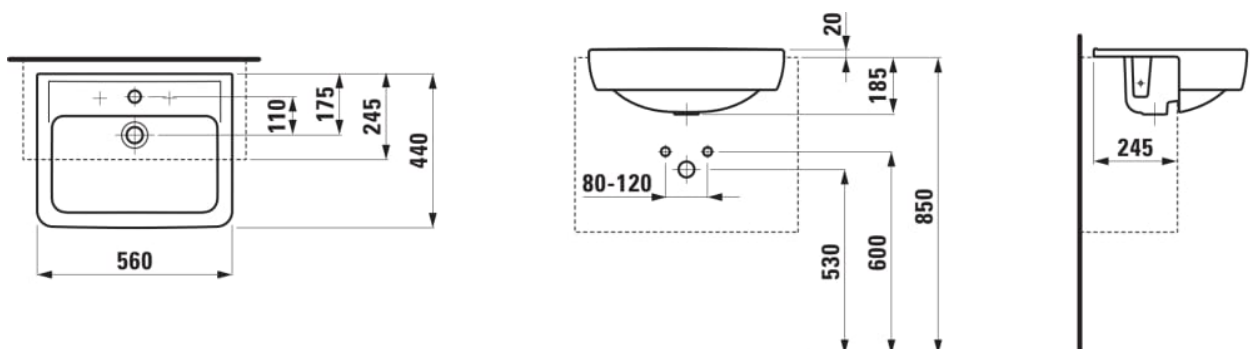

#techdrawings_text