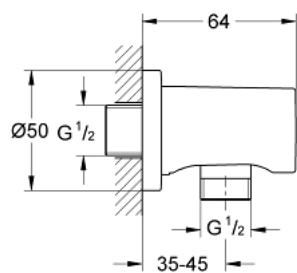

27 057 000 **RAINSHOWER FALI CSATLAKOZÓ KÖNYÖK, 1/2"**

**TERMÉKLEÍRÁS**

- külső menet 1/2"
- kerek rozettával
- belépő-oldali visszafolyásgátlóval
- GROHE StarLight króm felület

27 057 000 **RAINSHOWER FALI CSATLAKOZÓ KÖNYÖK, 1/2"**

**ALKATRÉSZEK**

1: Visszafolyásgátló (Cikkszám 08565000)