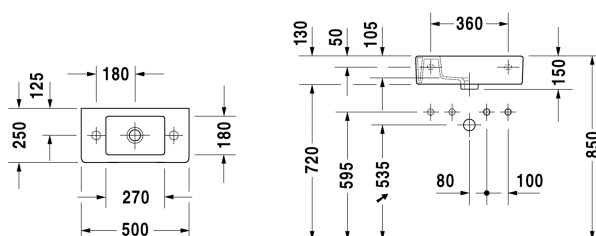

Vero Kézmosó, bútorral alápépíthető kézmosó # 0703500000 /
0703500008 / 0703500009

| < 500 mm > |

Kézmosó, bútorral alápépíthető kézmosó	Dimension	Weight	Order number
túlfolyóval, csaplyukpaddal, alul mázas, 500 mm			
Colors			
00 White Alpin			
Variant			
● ● csaplyuk-kikönnnyítés balra és jobbra	500 x 250 mm	9,900 kg	0703500000
● csaplyuk jobbra	500 x 250 mm	9,900 kg	0703500008
● csaplyuk balra	500 x 250 mm	9,900 kg	0703500009
Sanitary ceramics with the special WonderGliss surface finish will remain clean and attractive-looking for a long time to come. When ordering WonderGliss please add a "1" as eleventh digit to the model number.			
Accessory			
Helytakarékos szífon	1 1/4" mm	0,400 kg	005076
Megfelelő termékek			
Mosdó alá építhető alsószelekrény, falon függő 1 ajtó, # 070350 Vero mosdóhoz, 450 x 225 mm	450 x 225 mm		KT6629 L/R

Minden rajz tartalmazza a szükséges méreteket, amelyekre a szabványos tűréshatárok vonatkoznak. Ezek mm-ben vannak megadva és nem kötelező érvényűek. Pontos méretek, különösen az egyedi beépítési forgatókönyvek esetében, csak a kész darabról vehetők.