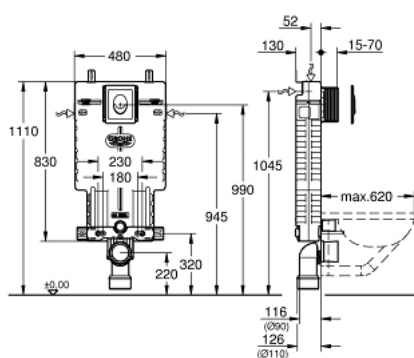

## 38 723 001 UNISET 2 AZ 1-BEN WC SZETT

### TERMÉKLEÍRÁS

- GD2 2-mennyiségű öblítőtartály
- az alábbiakból áll:
- Uniset WC szerelőelem (38 643 001)
- Skate Air nyomólap, króm, függőleges beépítés (38 505 000)

### ALKATRÉSZEK

- 1: Menetes csavar (menetes szár) (Cikkszám 4276400M)
- 2: WC-öblítő és lefolyócső készlet (Cikkszám 37311K00)
  - 2.1: WC-kagyló rögzítő (Cikkszám 43511SH0)
  - 2.2: Belső WC csatlakozó (Cikkszám 37119000)
- 3: PP-kimeneti kanyar Ø 90 mm (Cikkszám 42327000)
- 4: Szűkítőidom (Cikkszám 42242000)
- 5: Leeresztőkönnyök tartó (Cikkszám 42243000)
- 6: Revíziós nyílás (WC-tartályhoz) (Cikkszám 66783000)
- 7: Töltőszelep (Cikkszám 37095000)
  - 7.1: Fogantyú (Cikkszám 43734000)
    - 7.1.1: Tömítés (Cikkszám 4377000M)
  - 7.2: Szelepfej (Cikkszám 43536000)
  - 7.3: Membrán (Cikkszám 4375800M)
  - 7.4: Csavaros kupak (Cikkszám 43735000)
  - 7.5: szelep-úszó, 5 db (Cikkszám 4379100M)
  - 7.6: Tömítéskészlet (Cikkszám 43722000)\*
- 8: Támogató eszköz (Cikkszám 42246000)
- 9: Csatlakozó-tömlő (Cikkszám 42233000)
  - 9.1: Tömítő alátét (Cikkszám 0319100M)
- 10: Kettős öblítésű AV1 szelep (Cikkszám 42320000)
  - 10.1: Hosszabbítás túlfolyó csőhöz (Cikkszám 42313000)
  - 10.2: Pneumatikus cső (Cikkszám 42319000)
  - 10.3: Tömítés (Cikkszám 42310000)
- 11: Szelep kosár GD2-höz (Cikkszám 42315000)
- 12: Nyomólap (Cikkszám 38505000)
  - 12.1: Csavar (Cikkszám 6636200M)
  - 12.2: tartókeret (Cikkszám 43207000)
  - 12.3: Rögzítőkészlet (Cikkszám 4308500M)\*
  - 12.4: Rögzítőkészlet (Cikkszám 4215800M)\*
- 13: Átszerelőkészlet (Cikkszám 38796000)\*
- 14: 4,5 l-es adapter GD 2-höz (Cikkszám 42333000)\*
- 15: Támasztóláb (Cikkszám 37304000)\*
- 16: Utólagos felszerelési készlet a Sensia Arena és az IGS bidéfunkciós WC-khez (Cikkszám 40899000)\*