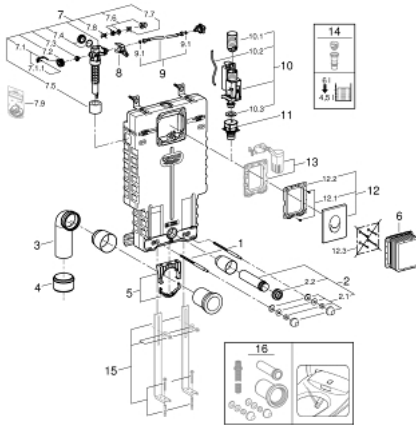

### TERMÉKLEÍRÁS

- GD2 2-mennyiségű öblítőtartály
- az alábbiakból áll:
- Uniset WC szerelőelem (38 643 001)
- Skate Air nyomólap, króm, függőleges beépítés (38 505 000)

### ALKATRÉSZEK

- 1: Menetes csavar (menetes szár) (Cikkszám 4276400M)
- 2: WC-öblítő és lefolyócső készlet (Cikkszám 37311K00)
  - 2.1: WC-kagyló rögzítő (Cikkszám 43511SH0)
  - 2.2: Belső WC csatlakozó (Cikkszám 37119000)
- 3: PP-kimeneti kanyar Ø 90 mm (Cikkszám 42327000)
- 4: Szűkítőidom (Cikkszám 42242000)
- 5: Leeresztőkönnyök tartó (Cikkszám 42243000)
- 6: Revíziós nyílás (WC-tartályhoz) (Cikkszám 66783000)
- 7: Töltőszelep (Cikkszám 37095000)
  - 7.1: Fogantyú (Cikkszám 43734000)
    - 7.1.1: Tömítés (Cikkszám 4377000M)
  - 7.2: Szelepfej (Cikkszám 43536000)
  - 7.3: Membrán (Cikkszám 4375800M)
  - 7.4: Csavaros kupak (Cikkszám 43735000)
  - 7.5: szelep-úszó, 5 db (Cikkszám 4379100M)
  - 7.6: Tömítéskészlet (Cikkszám 43722000)\*
- 8: Támogató eszköz (Cikkszám 42246000)
- 9: Csatlakozó-tömlő (Cikkszám 42233000)
  - 9.1: Tömítő alátét (Cikkszám 0319100M)
- 10: Kettős öblítésű AV1 szelep (Cikkszám 42320000)
  - 10.1: Hosszabbítás túlfolyó csőhöz (Cikkszám 42313000)
  - 10.2: Pneumatikus cső (Cikkszám 42319000)
  - 10.3: Tömítés (Cikkszám 42310000)
- 11: Szelep kosár GD2-höz (Cikkszám 42315000)
- 12: Nyomólap (Cikkszám 38505000)
  - 12.1: Csavar (Cikkszám 6636200M)
  - 12.2: tartókeret (Cikkszám 43207000)
  - 12.3: Rögzítőkészlet (Cikkszám 4308500M)\*
  - 12.4: Rögzítőkészlet (Cikkszám 4215800M)\*
- 13: Átszerelőkészlet (Cikkszám 38796000)\*
- 14: 4,5 l-es adapter GD 2-höz (Cikkszám 42333000)\*
- 15: Támasztóláb (Cikkszám 37304000)\*
- 16: Utólagos felszerelési készlet a Sensia Arena és az IGS bidéfunkciós WC-khez (Cikkszám 40899000)\*