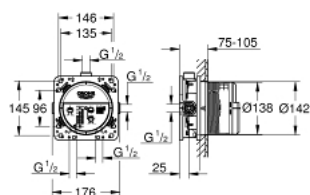

## 35 600 000 GROHE RAPIDO SMARTBOX UNIVERZÁLIS BEÉPÍTŐ DOBOZ, 1/2"

### TERMÉKLEÍRÁS

- 3 db 1/2"-os kimenet
- 2 bekötési pont alul, 1/2"
- beépítési mélység 75-105 mm
- csatlakozási egységek DR sárgarézből
- előre beszerelt öblítő korong
- kemény beépítő doboz és védő kupak
- rögzítési pontok nedves- és szárazépítéshez
- tömítés
- készreszerelő készlet nélkül