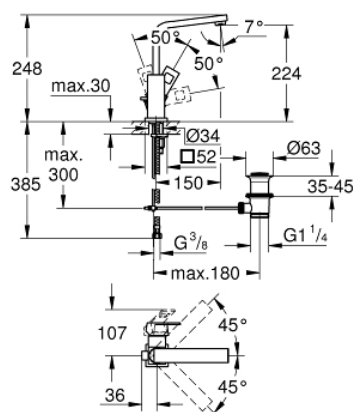

23 135 000 EUROCUBE EGYKAROS MOSDÓCSAPTELEP 1/2" L-ES MÉRET

TERMÉKLEÍRÁS

- Egylyukas kivitel
- GROHE SilkMove 28 mm-es kerámiabetét
- Fém fogantyú
- hőmérséklet korlátozó
- GROHE StarLight króm felület
- GROHE FastFixation Plus gyorsrögzítő rendszer
- gyöngyöztető
- elfordítható csókfolyó határoló ütközővel
- húzórudas leeresztőgarnitúra 1 1/4"
- flexibilis csatlakozótömlők

23 135 000 EUROCUBE EGYKAROS MOSDÓCSAPTELEP 1/2" L-ES MÉRET

ALKATRÉSZEK

- 1: Fogantyú (Cikkszám 46788000)
 - 2: Kupak (Cikkszám 46581000)
 - 3: rögzítőgyűrű (Cikkszám 07419000)
 - 4: Kartus (keverő) (Cikkszám 46580000)
 - 5: Kifolyócső (Cikkszám 13322000)
 - 5.1: Gyöngyöztető (Cikkszám 13929000)
 - 6: Húzó-rúd (Cikkszám 46787000)
 - 7: Szár rögzítő készlet (Cikkszám 46645000)
 - 8: Lefolyógarnitúra, 5/4" (Cikkszám 28910000)
 - 8.1: Dugó (Cikkszám 07182000)
 - 8.2: Excenterrúd (Cikkszám 07052000)
 - 9: Excenterrúd (Cikkszám 07341000)*
 - 10: Szerelőkulcs (Cikkszám 19017000)*
- * Opcionális kiegészítők