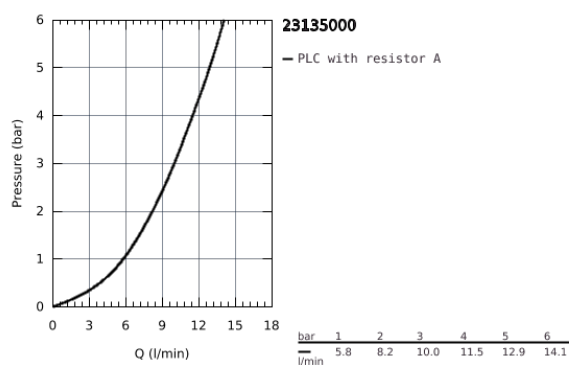

23 135 000 EUROCUBE EGYKAROS MOSDÓCSAPTELEP 1/2" L-ES MÉRET

TERMÉKLEÍRÁS

- Egylyukas kivitel
- GROHE SilkMove 28 mm-es kerámiabetét
- Fém fogantyú
- hőmérséklet korlátozó
- GROHE StarLight króm felület
- GROHE FastFixation Plus gyorsrögzítő rendszer
- gyöngyöztető
- elfordítható csókfolyó határoló ütközővel
- húzórudas leeresztőgarnitúra 1 1/4"
- flexibilis csatlakozótömlők

23 135 000 EUROCUBE EGYKAROS MOSDÓCSAPTELEP 1/2" L-ES MÉRET

ALKATRÉSZEK

- 1: Fogantyú (Cikkszám 46788000)
 - 2: Kupak (Cikkszám 46581000)
 - 3: rögzítőgyűrű (Cikkszám 07419000)
 - 4: Kartus (keverő) (Cikkszám 46580000)
 - 5: Kifolyócső (Cikkszám 13322000)
 - 5.1: Gyöngyöztető (Cikkszám 13929000)
 - 6: Húzó-rúd (Cikkszám 46787000)
 - 7: Szár rögzítő készlet (Cikkszám 46645000)
 - 8: Lefolyógarnitúra, 5/4" (Cikkszám 28910000)
 - 8.1: Dugó (Cikkszám 07182000)
 - 8.2: Excenterrúd (Cikkszám 07052000)
 - 9: Excenterrúd (Cikkszám 07341000)*
 - 10: Szerelőkulcs (Cikkszám 19017000)*
- * Opcionális kiegészítők