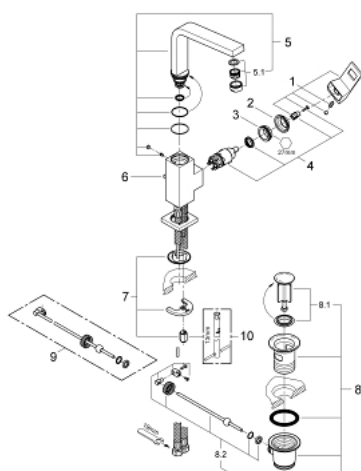

23 135 000 EUROCUBE EGYKAROS MOSDÓCSAPTELEP 1/2" L-ES MÉRET

TERMÉKLEÍRÁS

- Egylyukas kivitel
- GROHE SilkMove 28 mm-es kerámiabetét
- Fém fogantyú
- hőmérséklet korlátozó
- GROHE StarLight króm felület
- GROHE FastFixation Plus gyorsrögzítő rendszer
- gyöngyöztető
- elfordítható csókfolyó határoló ütközővel
- húzórudas leeresztőgarnitúra 1 1/4"
- flexibilis csatlakozótömlők

23 135 000 EUROCUBE EGYKAROS MOSDÓCSAPTELEP 1/2" L-ES MÉRET

ALKATRÉSZEK

- 1: Fogantyú (Cikkszám 46788000)
 - 2: Kupak (Cikkszám 46581000)
 - 3: rögzítőgyűrű (Cikkszám 07419000)
 - 4: Kartus (keverő) (Cikkszám 46580000)
 - 5: Kifolyócső (Cikkszám 13322000)
 - 5.1: Gyöngyöztető (Cikkszám 13929000)
 - 6: Húzó-rúd (Cikkszám 46787000)
 - 7: Szár rögzítő készlet (Cikkszám 46645000)
 - 8: Lefolyógarnitúra, 5/4" (Cikkszám 28910000)
 - 8.1: Dugó (Cikkszám 07182000)
 - 8.2: Excenterrúd (Cikkszám 07052000)
 - 9: Excenterrúd (Cikkszám 07341000)*
 - 10: Szerelőkulcs (Cikkszám 19017000)*
- * Opcionális kiegészítők