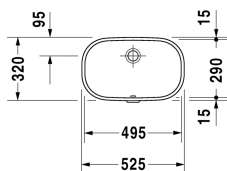

D-Code Beépíthető mosdó # 0338490000

| < 495 mm > |

Beépíthető mosdó	Dimension	Weight	Order number
alulról való beépítéshez, túlfolyóval, csaplyukpad nélkül, rögzítőkészlettel fapultokba való beépítéshez, 495 mm			
Colors			
00 White Alpin			
Variant			
☒	495 x 290 mm	10,000 kg	0338490000
Infobox			
Az alulról beépített mosdóknál a megadott méretek a belső méretekre vonatkoznak			
Accessory for ceramics			
Rögzítés kőlapokba való beépítéshez, (# 046651 kivételével)		0,200 kg	005028
Ajánlott csaptelepek			
Egykaros keverőcsaptelep XL kerámiabetét, Kinyúlás 180 mm, flexibilis bekötőcső 3/8", normál vízszög, króm felület, beállítható hőmérséklet határoló, ajánlott üzemeltetési nyomás 3-5 bar, lefolyógarnitúrával,			A11040001
Egykaros keverőcsaptelep XL kerámiabetét, Kinyúlás 180 mm, flexibilis bekötőcső 3/8", normál vízszög, króm felület, beállítható hőmérséklet határoló, ajánlott üzemeltetési nyomás 3-5 bar, lefolyógarnitúra nélkül,			A11040002

Minden rajz tartalmazza a szükséges méreteket, amelyekre a szabványos tűréshatárok vonatkoznak. Ezek mm-ben vannak megadva és nem kötelező érvényűek. Pontos méretek, különösen az egyedi beépítési foratókönyvek esetében, csak a kész darabról vehetők.