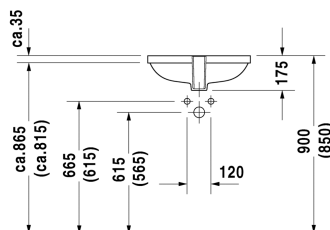

D-Code Beépíthető mosdó # 0338490000

| < 495 mm > |

Beépíthető mosdó	Dimension	Weight	Order number
alulról való beépítéshez, túlfolyóval, csaplyukpad nélkül, rögzítőkészlettel fapultokba való beépítéshez, 495 mm			
Colors			
00 White Alpin			
Variant			
☒	495 x 290 mm	10,000 kg	0338490000
Infobox			
Az alulról beépített mosdóknál a megadott méretek a belső méretekre vonatkoznak			
Accessory for ceramics			
Rögzítés kőlapokba való beépítéshez, (# 046651 kivételével)		0,200 kg	005028
Ajánlott csaptelepek			
Egykaros keverőcsaptelep XL kerámiabetét, Kinyúlás 180 mm, flexibilis bekötőcső 3/8", normál vízszög, króm felület, beállítható hőmérséklet határoló, ajánlott üzemeltetési nyomás 3-5 bar, lefolyógarnitúrával,			A11040001
Egykaros keverőcsaptelep XL kerámiabetét, Kinyúlás 180 mm, flexibilis bekötőcső 3/8", normál vízszög, króm felület, beállítható hőmérséklet határoló, ajánlott üzemeltetési nyomás 3-5 bar, lefolyógarnitúra nélkül,			A11040002

Minden rajz tartalmazza a szükséges méreteket, amelyekre a szabványos tűréshatárok vonatkoznak. Ezek mm-ben vannak megadva és nem kötelező érvényűek. Pontos méretek, különösen az egyedi beépítési foratókönyvek esetében, csak a kész darabról vehetők.