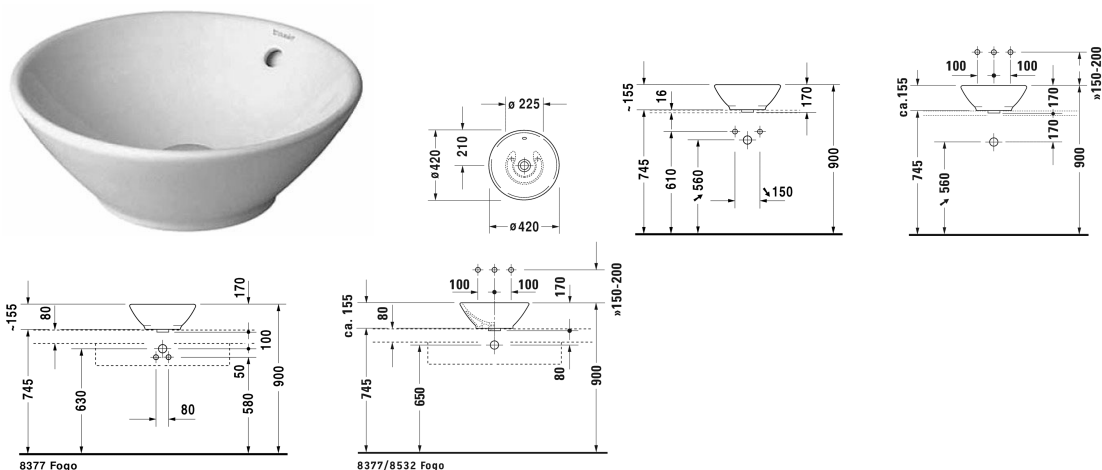

Bacino Ráültethető mosdó # 0325420000

| < Ø 420 mm > |

Ráültethető mosdó	Dimension	Weight	Order number
túlfolyóval, csaplyukpad nélkül, króm túlfolyóklippel, rögzítőkészlettel, Ø 420 mm			
Colors			
00 White Alpin			
Variant			
☒	Ø 420 mm	7,000 kg	0325420000
Accessory			
Push-open szelep Túlfolyóval ellátott mosdókhoz		0,400 kg	005052
Megfelelő termékek			
Mosdó alá építhető alsószekrény, falon függő 1 fiók, mosdópult egy kivágással, 1 kivágással középen, ráültethető mosdóhoz, 800 x 550 mm	800 x 550 mm		KT6694
Mosdó alá építhető alsószekrény, falon függő 1 fiók, mosdópult egy kivágással, 1 kivágással középen, ráültethető mosdóhoz, 1000 x 550 mm	1000 x 550 mm		KT6695
Mosdó alá építhető alsószekrény, falon függő 1 fiók, mosdópult egy kivágással, 1 kivágással középen, ráültethető mosdóhoz, 1200 x 550 mm	1200 x 550 mm		KT6696
Mosdó alá építhető alsószekrény, falon függő 2 fiók, 1 mosdópult választhatóan egy vagy két kivágással, 1 vagy 2 ráültethető mosdóhoz, 1400 x 550 mm	1400 x 550 mm		KT6697 B/L/R
Mosdó alá építhető alsószekrény, falon függő 2 fiók, felső fiók szifonkivágással és köténnyel, mosdópult egy kivágással, 1 kivágással középen, ráültethető mosdóhoz, 800 x 550 mm	800 x 550 mm		KT6654