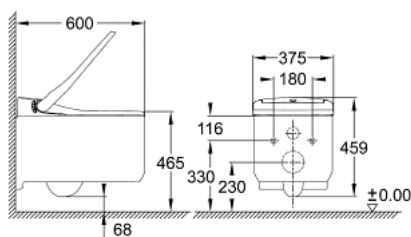

## 39 354 SH1 GROHE SENSIA ARENA BIDÉFUNKCIÓS TELJES WC-RENDSZER FALSÍK MÖGÖTTI ÖBLÍTŐTARTÁLYOKHOZ, FALRA FÜGGESZTETT