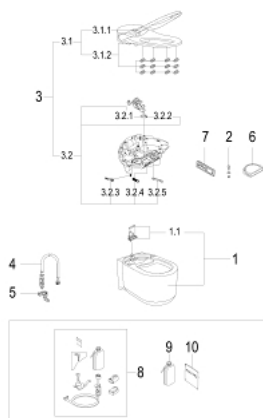

39 354 SH1 GROHE SENSIA ARENA BIDÉFUNKCIÓS TELJES WC-RENDSZER FALSÍK MÖGÖTTI ÖBLÍTŐTARTÁLYOKHOZ, FALRA FÜGGESZTETT

ALKATRÉSZEK

1. 1: WC-kerámia (Cikkszám 14937000)
- 1.1: Rögzítő hátulsó elem (Cikkszám 14969000)
3. 2: Lopásgátló csavar (Cikkszám 14972000)
4. 3: E-bidé egység (Cikkszám 14976000)
- 3.1: cover (Cikkszám 14979000)
- 3.1.1: WC fedél (Cikkszám 14925SH0)
- 3.1.2: WC-ülőke (Cikkszám 14924SH0)
- 3.2: Base plate assembly (Cikkszám 14978000)
- 3.2.1: Zuhanyfej (Cikkszám 14929000)
- 3.2.2: Zuhanyfej (Cikkszám 14928000)
- 3.2.3: Szűrő (Cikkszám 14927000)
- 3.2.4: Légszűrő (Cikkszám 14933000)
- 3.2.5: Fúvókavédő (Cikkszám 14930000)
14. 4: Csatlakozó tömlő szerelvény (Cikkszám 14974000)
15. 5: Tömlőbilincs (Cikkszám 14971000)
16. 6: Fröccsenés elleni védelem (Cikkszám 14936000)
17. 7: Távírányító (Cikkszám 14926001)
18. 8: Vízkőtlenítő készlet (Cikkszám 46978001)*
19. 9: Vízkőoldó palack (Cikkszám 46979000)*
20. 10: Vízkőoldó (Cikkszám 4697700M)*

* Opcionális kiegészítők