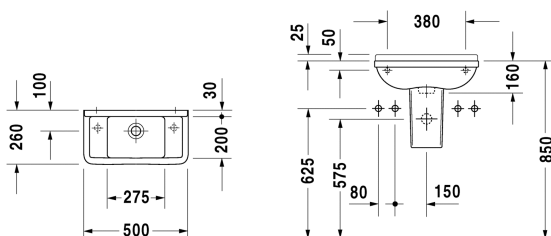

**Starck 3 Kézmosó # 0751500000**

| &lt; 500 mm &gt; |

Kézmosó	Dimension	Weight	Order number
túlfolyóval, csaplyukpaddal, alul mázas, 500 mm			
<b>Colors</b>			
00 White Alpin			
<b>Variant</b>			
● ●	500 x 260 mm	8,000 kg	0751500000
<b>Infobox</b>			
Szifontakaróval történő alkalmazás esetén leeresztőkarral nem működtethető			
Sanitary ceramics with the special WonderGliss surface finish will remain clean and attractive-looking for a long time to come. When ordering WonderGliss please add a "1" as eleventh digit to the model number.			
<b>Accessory</b>			
Push-open szelep Tűlfolyóval ellátott mosdókhoz		0,400 kg	005052

*Minden rajz tartalmazza a szükséges méreteket, amelyekre a szabványos tűréshatárok vonatkoznak. Ezek mm-ben vannak megadva és nem kötelező érvényűek. Pontos méretek, különösen az egyedi beépítési forgatókönyvek esetében, csak a kész darabról vehetők.*