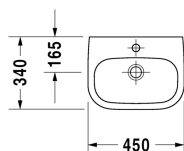

D-Code Kézmosó # 07054500002

| < 450 mm > |

Kézmosó	Dimension	Weight	Order number
túlfolyóval, csaplyukpaddal, alul mázas, 450 mm			
Colors			
00 White Alpin			
Variant			
●	450 x 340 mm	10,200 kg	07054500002
Megfelelő termékek			
Szifontakaró # 070545 modellhez, 215 x 225 mm	215 x 225 mm		085717
Ajánlott csaptelepek			
Egykaros keverőcsaptelep S kerámiabetét, Kinyúlás 101 mm, flexibilis bekötőcső 3/8", perlátor kippfunkcióval, normál vízszugár, króm felület, beállítható hőmérséklet határoló, ajánlott üzemeltetési nyomás 3-5 bar, lefolyógarnitúra nélkül,			B11010002
Egykaros keverőcsaptelep S kerámiabetét, Kinyúlás 101 mm, flexibilis bekötőcső 3/8", perlátor kippfunkcióval, normál vízszugár, króm felület, beállítható hőmérséklet határoló, ajánlott üzemeltetési nyomás 3-5 bar, lefolyógarnitúrával,			B11010001

Minden rajz tartalmazza a szükséges méreteket, amelyekre a szabványos tűréshatárok vonatkoznak. Ezek mm-ben vannak megadva és nem kötelező érvényűek. Pontos méretek, különösen az egyedi beépítési forgatókönyvek esetében, csak a kész darabról vehetők.