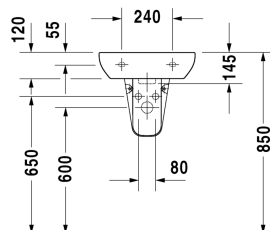

D-Code Kézmosó # 07054500002

| < 450 mm > |

Kézmosó	Dimension	Weight	Order number
túlfolyóval, csaplyukpaddal, alul mázas, 450 mm			
Colors			
00 White Alpin			
Variant			
●	450 x 340 mm	10,200 kg	07054500002
Megfelelő termékek			
Szifontakaró # 070545 modellhez, 215 x 225 mm	215 x 225 mm		085717
Ajánlott csaptelepek			
Egykaros keverőcsaptelep S kerámiabetét, Kinyúlás 101 mm, flexibilis bekötőcső 3/8", perlátor kippfunkcióval, normál vízszugár, króm felület, beállítható hőmérséklet határoló, ajánlott üzemeltetési nyomás 3-5 bar, lefolyógarnitúra nélkül,			B11010002
Egykaros keverőcsaptelep S kerámiabetét, Kinyúlás 101 mm, flexibilis bekötőcső 3/8", perlátor kippfunkcióval, normál vízszugár, króm felület, beállítható hőmérséklet határoló, ajánlott üzemeltetési nyomás 3-5 bar, lefolyógarnitúrával,			B11010001

Minden rajz tartalmazza a szükséges méreteket, amelyekre a szabványos tűréshatárok vonatkoznak. Ezek mm-ben vannak megadva és nem kötelező érvényűek. Pontos méretek, különösen az egyedi beépítési forgatókönyvek esetében, csak a kész darabról vehetők.