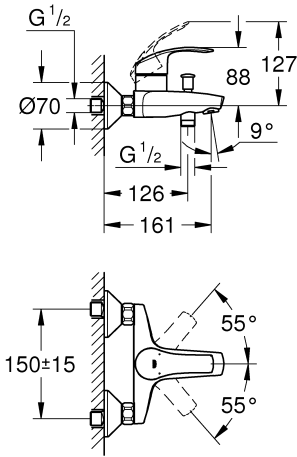

33 300

33 555

33 302

23 460

(CH)

23 461

(CH)

23 948

(FIN)

23 949

(FIN)