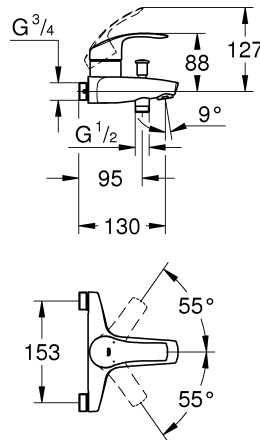

(FIN)

23 949

(FIN)

DIN
1988

DIN EN
806

bar

max. 10
0,5 5 1

°C

max. 70° 60°

*19 332

32mm

*19 377

1

2a

2b

2c