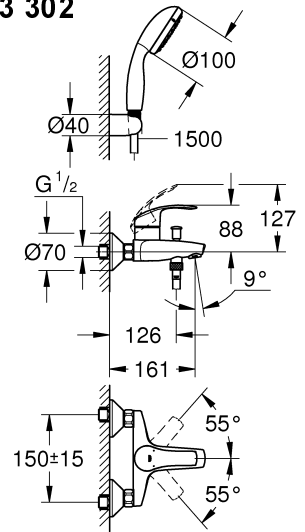

33 300

33 555

33 302

23 460

(CH)

23 461

(CH)

23 948

(FIN)

23 949

(FIN)