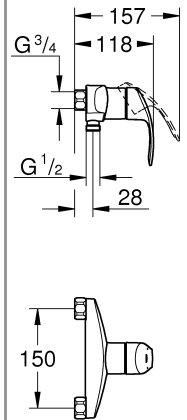

(FIN)

23 949

(FIN)

DIN
1988

DIN EN
806

bar

max. 10
0,5 5 1

°C

max. 70° 60°

*19 332

32mm

*19 377

1

2a

2b

2c