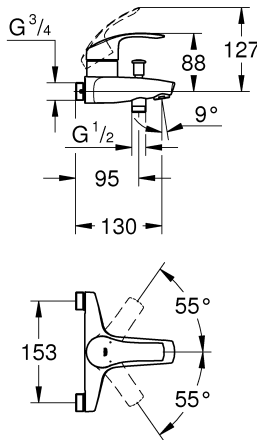

33 300

33 555

33 302

23 460

(CH)

23 461

(CH)

23 948

(FIN)

23 949

(FIN)