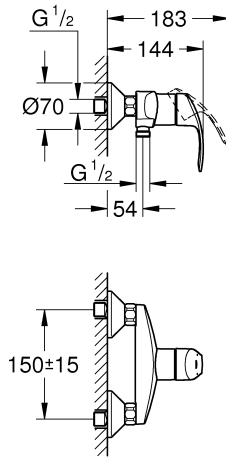

33 300

33 555

33 302

23 460

(CH)

23 461

(CH)

23 948

(FIN)

23 949

(FIN)