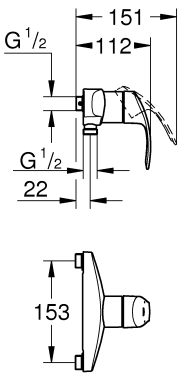

33 300

33 555

33 302

23 460

(CH)

23 461

(CH)

23 948

(FIN)

23 949

(FIN)