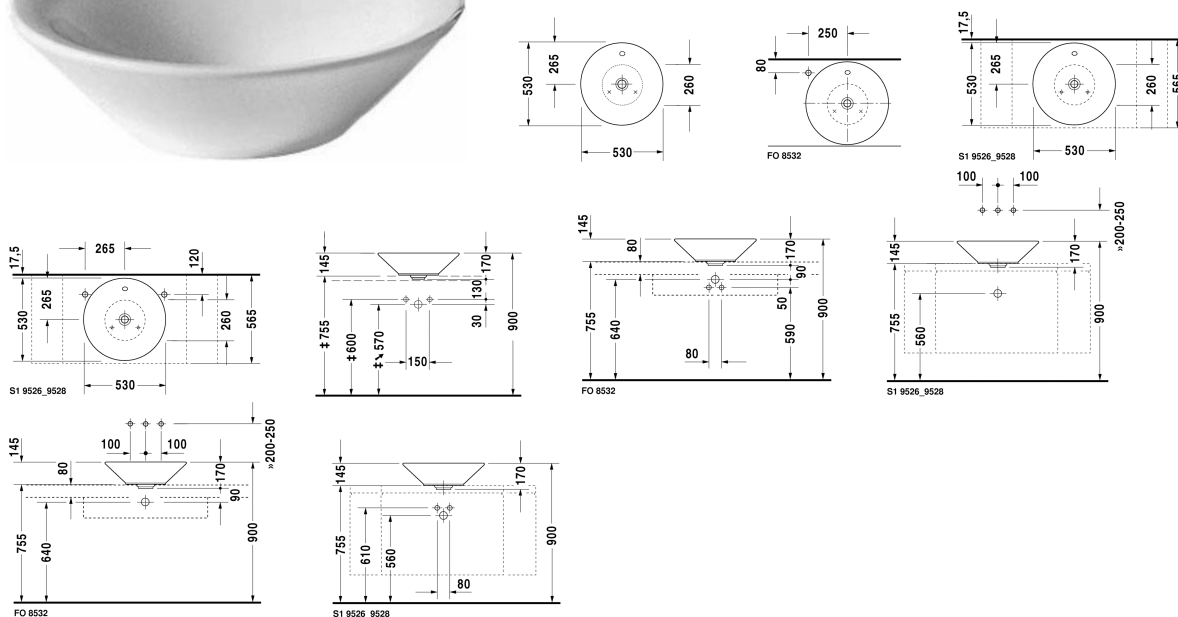

Starck 1 Ráültethető mosdó # 0408530000

| < Ø 530 mm > |

Ráültethető mosdó	Dimension	Weight	Order number
csiszolt, túlfolyóval, csaplyukpad nélkül, rögzítőkészlettel, króm túlfolyóklippel, Ø 530 mm			
Colors			
00 White Alpin			
Variant			
<input checked="" type="checkbox"/>	Ø 530 mm	9,800 kg	0408530000
Sanitary ceramics with the special WonderGliss surface finish will remain clean and attractive-looking for a long time to come. When ordering WonderGliss please add a "1" as eleventh digit to the model number.			
Accessory			
Push-open szelep Túlfolyóval ellátott mosdókhoz		0,400 kg	005052
Design szifon		1,500 kg	005036
Megfelelő termékek			
Mosdó alá építhető alsószekrény, falon függő 1 fiók, mosdópult egy kivágással, 1 kivágással középen, ráültethető mosdóhoz, 800 x 550 mm	800 x 550 mm		KT6694