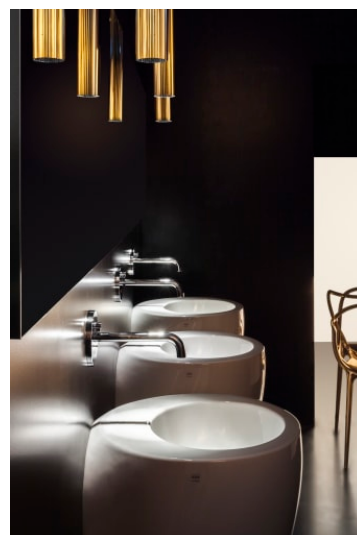

ILBAGNOALESSI

Mosdó, integrált mosdólábbal

#SIZE_TEXT

Length 520 mm

Width 530 mm

Height 850 mm

#colour_and_finish

 400 Fehér LCC bevonattal (Laufen Clean Coat)

#option

104 - egy csaplyuk, közepen

Anyag : Porcelán

Beszerelés típusa : Fali, Álló

Forma : Kerek

Mosdótál szélessége (mm) : 335

Nettó tömeg (kg) : 41

Rögzítési pontok száma : 2

Rögzítő szett : Tartozék

Tál helyzete : Középen

Tál hossza (mm) : 335

Túlfolyónyílás típusa : Clou

#techdrawings_text

#COMPATIBLE_TEXT

Always open waste with
ceramic valve cover plate

H898184...0001

ILBAGNOALESSI

ILBAGNOALESSI - egy fürdőszoba dizájn, amely már évek óta elbűvöli a lakberendezés világát: Dizájnját időtálló formába öntött csillogó fantázia és egy csipetnyi különtség jellemzi. Ez a díjnyertes dizájn-kompozíció egy olasz tervező csillag, Stefano Giovannoni alkotása.