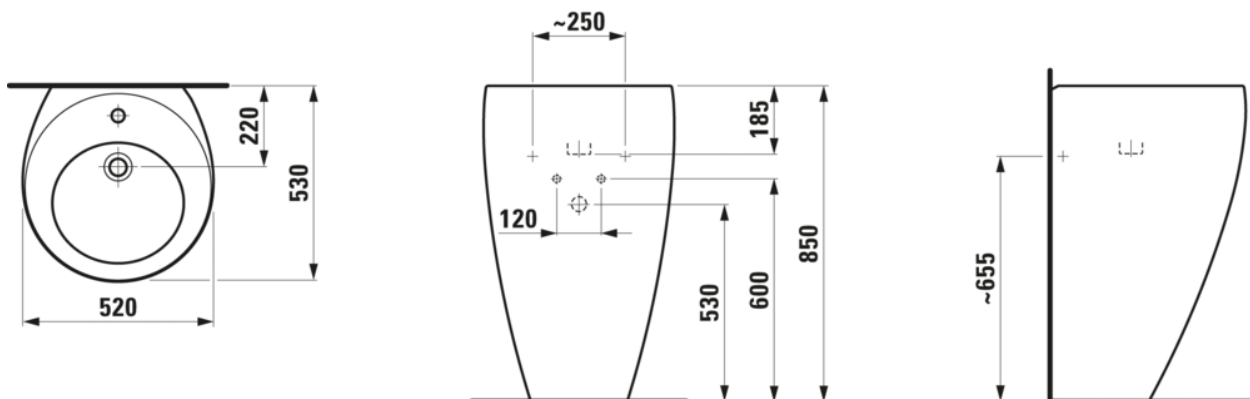

ILBAGNOALESSI

Mosdó, integrált mosdólábbal

#SIZE_TEXT

Length 520 mm

Width 530 mm

Height 850 mm

#colour_and_finish

 400 Fehér LCC bevonattal (Laufen Clean Coat)

#option

104 - egy csaplyuk, közepen

Anyag : Porcelán

Beszerelés típusa : Fali, Álló

Forma : Kerek

Mosdótál szélessége (mm) : 335

Nettó tömeg (kg) : 41

Rögzítési pontok száma : 2

Rögzítő szett : Tartozék

Tál helyzete : Középen

Tál hossza (mm) : 335

Túlfolyónyílás típusa : Clou

#techdrawings_text

#COMPATIBLE_TEXT

Always open waste with
ceramic valve cover plate

H898184...0001