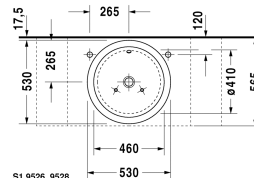

Starck 1 Ráültethető mosdó # 0447530000

| < Ø 530 mm > |

S1 9526_9528

Ráültethető mosdó
Dimension
Weight
Order number

 csiszolt, túlfolyóval, csaplyukpad nélkül, rögzítőkészlettel,
króm túlfolyóklippel, Ø 530 mm

Colors

00 White Alpin

Variants

☒	Ø 530 mm	11,700 kg	0447530000
---	----------	-----------	------------

 Sanitary ceramics with the special WonderGliss surface finish will remain clean and attractive-looking for a long time to come.
When ordering WonderGliss please add a "1" as eleventh digit to the model number.

Accessory

Push-open szelep Tülfolyóval ellátott mosdókhöz	0,400 kg	005052
Design szifon	1,500 kg	005036

Megfelelő termékek

Mosdó alá építhető alsószekrény, falon függő 1 fiók, mosdópult egy kivágással, 1 kivágással közepén, ráültethető mosdóhoz, 800 x 550 mm	800 x 550 mm	KT6694
---	--------------	--------

Starck 1 Ráültethető mosdó # 0447530000

|< Ø 530 mm >|

Minden rajz tartalmazza a szükséges méreteket, amelyekre a szabványos tűréshatárok vonatkoznak. Ezek mm-ben vannak megadva és nem kötelező érvényűek. Pontos méretek, különösen az egyedi beépítési forgatókönyvek esetében, csak a kész darabról vehető.