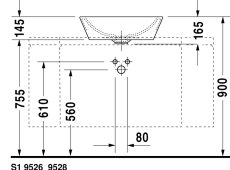

Starck 1 Ráültethető mosdó # 0447530000

| < Ø 530 mm > |

S1 9526_9528

Ráültethető mosdó
Dimension
Weight
Order number

 csiszolt, túlfolyóval, csaplyukpad nélkül, rögzítőkészlettel,
króm túlfolyóklippel, Ø 530 mm

Accessory

Push-open szelep Tülfolyóval ellátott mosdókhöz	0,400 kg	005052
Design szifon	1,500 kg	005036

Megfelelő termékek

Mosdó alá építhető alsószekrény, falon függő 1 fiók, mosdópult egy kivágással, 1 kivágással közepén, ráültethető mosdóhoz, 800 x 550 mm	800 x 550 mm	KT6694
---	--------------	--------