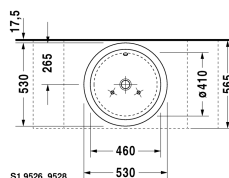

Starck 1 Ráültethető mosdó # 0447530000

| < Ø 530 mm > |

S1 9526_9528

Ráültethető mosdó
Dimension
Weight
Order number

 csiszolt, túlfolyóval, csaplyukpad nélkül, rögzítőkészlettel,
króm túlfolyóklippel, Ø 530 mm

Colors

00 White Alpin

Variants

☒	Ø 530 mm	11,700 kg	0447530000
---	----------	-----------	------------

 Sanitary ceramics with the special WonderGliss surface finish will remain clean and attractive-looking for a long time to come.
When ordering WonderGliss please add a "1" as eleventh digit to the model number.

Accessory

Push-open szelep Tülfolyóval ellátott mosdókhöz	0,400 kg	005052
Design szifon	1,500 kg	005036

Megfelelő termékek

Mosdó alá építhető alsószekrény, falon függő 1 fiók, mosdópult egy kivágással, 1 kivágással közepén, ráültethető mosdóhoz, 800 x 550 mm	800 x 550 mm	KT6694
---	--------------	--------