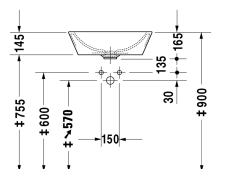

Starck 1 Ráültethető mosdó # 0447530000

| < Ø 530 mm > |

S1 9526_9528

Ráültethető mosdó
Dimension
Weight
Order number

 csiszolt, túlfolyóval, csaplyukpad nélkül, rögzítőkészlettel,
króm túlfolyóklippel, Ø 530 mm

Accessory

Push-open szelep Tülfolyóval ellátott mosdókhöz	0,400 kg	005052
Design szifon	1,500 kg	005036

Megfelelő termékek

Mosdó alá építhető alsószekrény, falon függő 1 fiók, mosdópult egy kivágással, 1 kivágással közepén, ráültethető mosdóhoz, 800 x 550 mm	800 x 550 mm	KT6694
---	--------------	--------