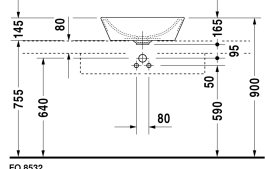

Starck 1 Ráültethető mosdó # 0447530000

| < Ø 530 mm > |

S1 9526_9528

Ráültethető mosdó
Dimension
Weight
Order number

 csiszolt, túlfolyóval, csaplyukpad nélkül, rögzítőkészlettel,
króm túlfolyóklippel, Ø 530 mm