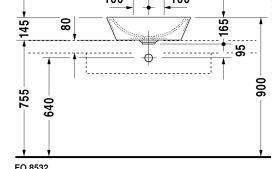

Starck 1 Ráültethető mosdó # 0447530000

| < Ø 530 mm > |

S1 9526_9528

Ráültethető mosdó
Dimension
Weight
Order number

 csiszolt, túlfolyóval, csaplyukpad nélkül, rögzítőkészlettel,
króm túlfolyóklippel, Ø 530 mm