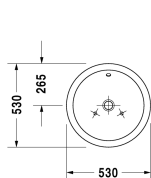

Starck 1 Ráültethető mosdó # 0447530000

| < Ø 530 mm > |

S1 9526_9528

Ráültethető mosdó
Dimension
Weight
Order number

 csiszolt, túlfolyóval, csaplyukpad nélkül, rögzítőkészlettel,
króm túlfolyóklippel, Ø 530 mm

Accessory

Push-open szelep Tülfolyóval ellátott mosdókhöz	0,400 kg	005052
Design szifon	1,500 kg	005036

Megfelelő termékek

Mosdó alá építhető alsószekrény, falon függő 1 fiók, mosdópult egy kivágással, 1 kivágással közepén, ráültethető mosdóhoz, 800 x 550 mm	800 x 550 mm	KT6694
---	--------------	--------