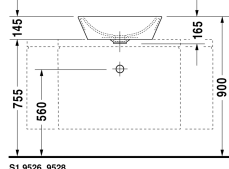

Starck 1 Ráültethető mosdó # 0447530000

| < Ø 530 mm > |

S1 9526_9528

Ráültethető mosdó
Dimension
Weight
Order number

 csiszolt, túlfolyóval, csaplyukpad nélkül, rögzítőkészlettel,
króm túlfolyóklippel, Ø 530 mm