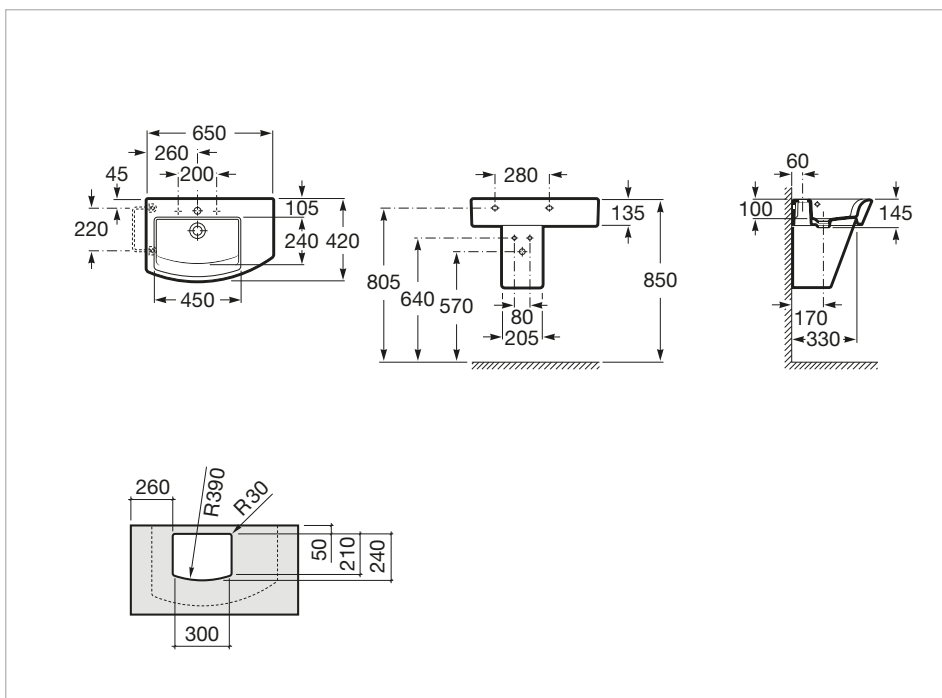

Műszaki rajzok