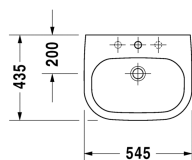

D-Code Beépíthető mosdó # 0337540000

| < 545 mm > |

Beépíthető mosdó	Dimension	Weight	Order number
felülről való beépítéshez, túlfolyóval, csaplyukpaddal, 545 mm			
Colors			
00 White Alpin			
Variant			
●	545 x 435 mm	11,400 kg	0337540000
Megfelelő termékek			
Mosdó alá építhető alsószelekrény, falon függő 1 fiók, mosdópult egy kivágással, 1 kivágással középen, beépíthető mosdóhoz, 800 x 550 mm	800 x 550 mm		KT6794
Mosdó alá építhető alsószelekrény, falon függő 1 fiók, mosdópult egy kivágással, 1 kivágással középen, beépíthető mosdóhoz, 1000 x 550 mm	1000 x 550 mm		KT6795
Mosdó alá építhető alsószelekrény, falon függő 1 fiók, mosdópult egy kivágással, 1 kivágással középen, beépíthető mosdóhoz, 1200 x 550 mm	1200 x 550 mm		KT6796
Mosdó alá építhető alsószelekrény, falon függő 2 fiók, 1 mosdópult választhatóan egy vagy két kivágással, 1 vagy 2 beépíthető mosdóhoz, 1400 x 550 mm	1400 x 550 mm		KT6797 B/L/R
Mosdó alá építhető alsószelekrény, falon függő 2 fiók, felső fiók szifonkivágással és köténnyel, mosdópult egy kivágással, 1 kivágással középen, beépíthető mosdóhoz, 800 x 550 mm	800 x 550 mm		KT6754
Mosdó alá építhető alsószelekrény, falon függő 2 fiók, felső fiók szifonkivágással és köténnyel, mosdópult egy kivágással, 1 kivágással középen, beépíthető mosdóhoz, 1000 x 550 mm	1000 x 550 mm		KT6755
Mosdó alá építhető alsószelekrény, falon függő 2 fiók, felső fiók szifonkivágással és köténnyel, mosdópult egy kivágással, 1 kivágással középen, beépíthető mosdóhoz, 1200 x 550 mm	1200 x 550 mm		KT6756
Mosdó alá építhető alsószelekrény, falon függő 4 fiók, Fiókok a mosdó alatt szifonkivágással és köténnyel, 1 mosdópult választhatóan egy vagy két kivágással, 1 vagy 2 beépíthető mosdóhoz, 1400 x 550 mm	1400 x 550 mm		KT6757 B/L/R
Mosdó alá építhető alsószelekrény mosdópultokhoz, compact 1 fiók, 700 x 478 mm	700 x 478 mm		DS5301