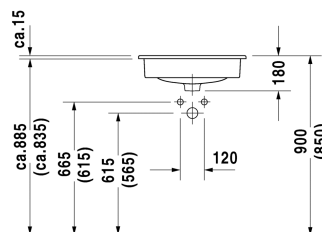

D-Code Beépíthető mosdó # 0337540000

| < 545 mm > |

Beépíthető mosdó	Dimension	Weight	Order number
felülről való beépítéshez, túlfolyóval, csaplyukpaddal, 545 mm			
Colors			
00 White Alpin			
Variant			
●	545 x 435 mm	11,400 kg	0337540000
Megfelelő termékek			
Mosdó alá építhető alsószelekrény, falon függő 1 fiók, mosdópult egy kivágással, 1 kivágással középen, beépíthető mosdóhoz, 800 x 550 mm	800 x 550 mm		KT6794
Mosdó alá építhető alsószelekrény, falon függő 1 fiók, mosdópult egy kivágással, 1 kivágással középen, beépíthető mosdóhoz, 1000 x 550 mm	1000 x 550 mm		KT6795
Mosdó alá építhető alsószelekrény, falon függő 1 fiók, mosdópult egy kivágással, 1 kivágással középen, beépíthető mosdóhoz, 1200 x 550 mm	1200 x 550 mm		KT6796
Mosdó alá építhető alsószelekrény, falon függő 2 fiók, 1 mosdópult választhatóan egy vagy két kivágással, 1 vagy 2 beépíthető mosdóhoz, 1400 x 550 mm	1400 x 550 mm		KT6797 B/L/R
Mosdó alá építhető alsószelekrény, falon függő 2 fiók, felső fiók szifonkivágással és köténnyel, mosdópult egy kivágással, 1 kivágással középen, beépíthető mosdóhoz, 800 x 550 mm	800 x 550 mm		KT6754
Mosdó alá építhető alsószelekrény, falon függő 2 fiók, felső fiók szifonkivágással és köténnyel, mosdópult egy kivágással, 1 kivágással középen, beépíthető mosdóhoz, 1000 x 550 mm	1000 x 550 mm		KT6755
Mosdó alá építhető alsószelekrény, falon függő 2 fiók, felső fiók szifonkivágással és köténnyel, mosdópult egy kivágással, 1 kivágással középen, beépíthető mosdóhoz, 1200 x 550 mm	1200 x 550 mm		KT6756
Mosdó alá építhető alsószelekrény, falon függő 4 fiók, Fiókok a mosdó alatt szifonkivágással és köténnyel, 1 mosdópult választhatóan egy vagy két kivágással, 1 vagy 2 beépíthető mosdóhoz, 1400 x 550 mm	1400 x 550 mm		KT6757 B/L/R
Mosdó alá építhető alsószelekrény mosdópultokhoz, compact 1 fiók, 700 x 478 mm	700 x 478 mm		DS5301