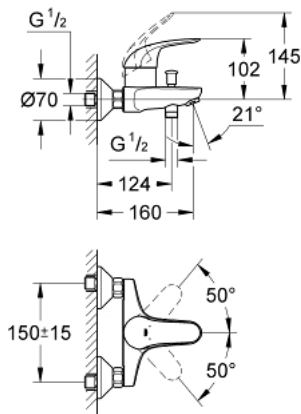

32 743 000 EUROECO EGYKAROS KÁDCSAPTELEP 1/2"

TERMÉKLEÍRÁS

- fali kivitel
- Fém fogantyú
- GROHE SilkMove 46 mm-es kerámiabetét
- GROHE StarLight króm felület
- GROHE EcoJoy technológia a kisebb vízfogyasztás érdekében
- állítható mennyiségkorlátozó
- automatikus váltószelep: kád/zuhany
- gyöngyöztető
- beépített visszafolyásgátló a 1/2"-os zuhanykimenetben
- S-csatlakozók
- fém fali rozetta
- opcionálisan beépíthető hőfokhatároló 46 308
- belépő-oldali visszafolyásgátlóval

32 743 000 EUROECO EGYKAROS KÁDCSAPTELEP 1/2"

ALKATRÉSZEK

- 1: Fogantyú (Cikkszám 46644000)
 - 2: Kupak (Cikkszám 46578000)
 - 3: Kartus (keverő) (Cikkszám 46048000)
 - 4: Váltógomb (Cikkszám 65648000)
 - 5: Átváltó (Cikkszám 65655000)
 - 6: Visszafolyásgátló (Cikkszám 08565000)
 - 7: Gyöngyöztető (Cikkszám 13952000)
 - 8: Csatlakozó-csavarzat 1/2" (Cikkszám 45044000)
 - 9: S-csatlakozó (Cikkszám 12075000)
 - 9.1: Tömítés (Cikkszám 0138600M)
 - 9.2: Rozetta (Cikkszám 0221000M)
 - 10: Hőmérséklet-határoló (Cikkszám 46375000)*
 - 11: hosszabbítókészlet, 20 mm (Cikkszám 0713000M)*
- * Opcionális kiegészítők