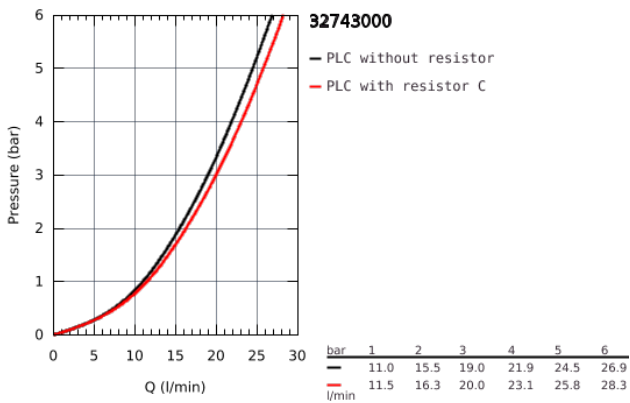

32 743 000 EUROECO EGYKAROS KÁDCSAPTELEP 1/2"

TERMÉKLEÍRÁS

- fali kivitel
- Fém fogantyú
- GROHE SilkMove 46 mm-es kerámiabetét
- GROHE StarLight króm felület
- GROHE EcoJoy technológia a kisebb vízfogyasztás érdekében
- állítható mennyiségkorlátozó
- automatikus váltószelep: kád/zuhany
- gyöngyöztető
- beépített visszafolyásgátló a 1/2"-os zuhanykimenetben
- S-csatlakozók
- fém fali rozetta
- opcionálisan beépíthető hőfokhatároló 46 308
- belépő-oldali visszafolyásgátlóval

32 743 000 EUROECO EGYKAROS KÁDCSAPTELEP 1/2"

ALKATRÉSZEK

- 1: Fogantyú (Cikkszám 46644000)
 - 2: Kupak (Cikkszám 46578000)
 - 3: Kartus (keverő) (Cikkszám 46048000)
 - 4: Váltógomb (Cikkszám 65648000)
 - 5: Átváltó (Cikkszám 65655000)
 - 6: Visszafolyásgátló (Cikkszám 08565000)
 - 7: Gyöngyöztető (Cikkszám 13952000)
 - 8: Csatlakozó-csavarzat 1/2" (Cikkszám 45044000)
 - 9: S-csatlakozó (Cikkszám 12075000)
 - 9.1: Tömítés (Cikkszám 0138600M)
 - 9.2: Rozetta (Cikkszám 0221000M)
 - 10: Hőmérséklet-határoló (Cikkszám 46375000)*
 - 11: hosszabbítókészlet, 20 mm (Cikkszám 0713000M)*
- * Opcionális kiegészítők