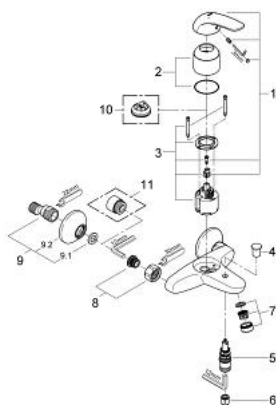

32 743 000 EUROECO EGYKAROS KÁDCSAPTELEP 1/2"

TERMÉKLEÍRÁS

- fali kivitel
- Fém fogantyú
- GROHE SilkMove 46 mm-es kerámiabetét
- GROHE StarLight króm felület
- GROHE EcoJoy technológia a kisebb vízfogyasztás érdekében
- állítható mennyiségkorlátozó
- automatikus váltószelep: kád/zuhany
- gyöngyöztető
- beépített visszafolyásgátló a 1/2"-os zuhanykimenetben
- S-csatlakozók
- fém fali rozetta
- opcionálisan beépíthető hőfokhatároló 46 308
- belépő-oldali visszafolyásgátlóval

32 743 000 EUROECO EGYKAROS KÁDCSAPTELEP 1/2"

ALKATRÉSZEK

- 1: Fogantyú (Cikkszám 46644000)
 - 2: Kupak (Cikkszám 46578000)
 - 3: Kartus (keverő) (Cikkszám 46048000)
 - 4: Váltógomb (Cikkszám 65648000)
 - 5: Átváltó (Cikkszám 65655000)
 - 6: Visszafolyásgátló (Cikkszám 08565000)
 - 7: Gyöngyöztető (Cikkszám 13952000)
 - 8: Csatlakozó-csavarzat 1/2" (Cikkszám 45044000)
 - 9: S-csatlakozó (Cikkszám 12075000)
 - 9.1: Tömítés (Cikkszám 0138600M)
 - 9.2: Rozetta (Cikkszám 0221000M)
 - 10: Hőmérséklet-határoló (Cikkszám 46375000)*
 - 11: hosszabbítókészlet, 20 mm (Cikkszám 0713000M)*
- * Opcionális kiegészítők