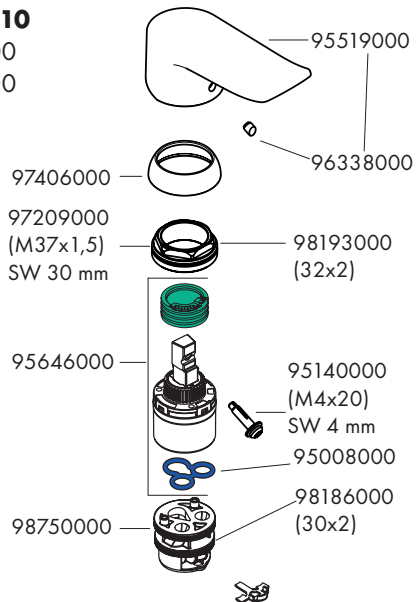

95008000

98186000 (30x2)

98324000

97206000 (450 mm)

96316000 (900 mm)

SW 19 mm

96657XXX

98749000

94139007

94139007

94139007

94139007

94139007

94139007

EcoSmart®

13185XXX (M24x1 - 5 l/min) SW 22 mm

Metris 100

31088XXX
31186000

Metris 200

31183000
31185000

Metris 110

31203000
31204000

97206000 (450 mm)
96510000 (600 mm)
SW 19 mm