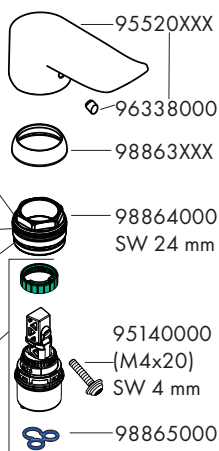

95008000

98186000 (30x2)

98324000

97206000 (450 mm)

96316000 (900 mm)

SW 19 mm

96657XXX

98749000

94139007

94139007

94139007

94139007

94139007

94139007

EcoSmart®

13185XXX (M24x1 - 5 l/min) SW 22 mm

Metris 100

31088XXX
31186000

Metris 200

31183000
31185000

Metris 110

31203000
31204000

97206000 (450 mm)
96510000 (600 mm)
SW 19 mm