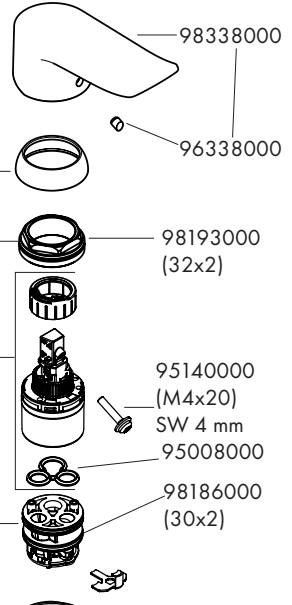

31280000

Metris 110 CoolStart

31121000

97406000

97209000 (M37x1,5) SW 30 mm

92730000

98193000 (32x2)

95140000 (M4x20) SW 4 mm

95008000

98186000 (30x2)

98324000

97206000 (450 mm)

96316000 (900 mm)

SW 19 mm

96657XXX

98749000