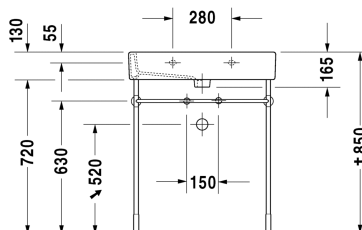

Vero Mosdó, bútorral aláépíthető mosdó # 0454700000

| < 700 mm > |

Mosdó, bútorral aláépíthető mosdó	Dimension	Weight	Order number
csaplyukpaddal, alul mázas, 700 mm			
Colors			
00 White Alpin			
Variant			
● túlfolyóval	700 x 470 mm	20,900 kg	0454700000
Sanitary ceramics with the special WonderGliss surface finish will remain clean and attractive-looking for a long time to come. When ordering WonderGliss please add a "1" as eleventh digit to the model number.			
Accessory for ceramics			
Push-open szelep Túlfolyóval ellátott mosdókhoz		0,400 kg	005052
Accessory			
Törölközőtartó négyzetes cső 14mm, # 045470, 235070 mosdóhoz	655 mm	0,600 kg	003047
Design szifon		1,500 kg	005036
Megfelelő termékek			
Fémállvány állítható +50 mm, # 045470, 235070 mosdóhoz,			003075
Mosdó alá építhető alsószekrény, falon függő 1 fiók, # 045470 Vero mosdóhoz, 650 x 440 mm	650 x 440 mm		KT6684
Mosdó alá építhető alsószekrény, falon függő 2 fiók, felső fiók szifonkivágással és köténnyel, # 045470 Vero mosdóhoz, 650 x 440 mm	650 x 440 mm		KT6624

Minden rajz tartalmazza a szükséges méreteket, amelyekre a szabványos tűréshatárok vonatkoznak. Ezek mm-ben vannak megadva és nem kötelező érvényűek. Pontos méretek, különösen az egyedi beépítési forgatókönyvek esetében, csak a kész darabról vehetők.