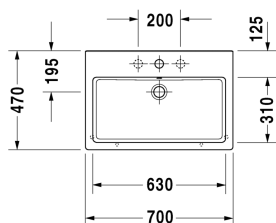

Vero Mosdó, bútorral aláépíthető mosdó # 0454700000

| < 700 mm > |

Mosdó, bútorral aláépíthető mosdó	Dimension	Weight	Order number
csaplyukpaddal, alul mázas, 700 mm			
Colors			
00 White Alpin			
Variant			
● túlfolyóval	700 x 470 mm	20,900 kg	0454700000
Sanitary ceramics with the special WonderGliss surface finish will remain clean and attractive-looking for a long time to come. When ordering WonderGliss please add a "1" as eleventh digit to the model number.			
Accessory for ceramics			
Push-open szelep Túlfolyóval ellátott mosdókhoz		0,400 kg	005052
Accessory			
Törölközőtartó négyzetes cső 14mm, # 045470, 235070 mosdóhoz	655 mm	0,600 kg	003047
Design szifon		1,500 kg	005036
Megfelelő termékek			
Fémállvány állítható +50 mm, # 045470, 235070 mosdóhoz,			003075
Mosdó alá építhető alsószekrény, falon függő 1 fiók, # 045470 Vero mosdóhoz, 650 x 440 mm	650 x 440 mm		KT6684
Mosdó alá építhető alsószekrény, falon függő 2 fiók, felső fiók szifonkivágással és köténnyel, # 045470 Vero mosdóhoz, 650 x 440 mm	650 x 440 mm		KT6624

Minden rajz tartalmazza a szükséges méreteket, amelyekre a szabványos tűréshatárok vonatkoznak. Ezek mm-ben vannak megadva és nem kötelező érvényűek. Pontos méretek, különösen az egyedi beépítési forgatókönyvek esetében, csak a kész darabról vehetők.