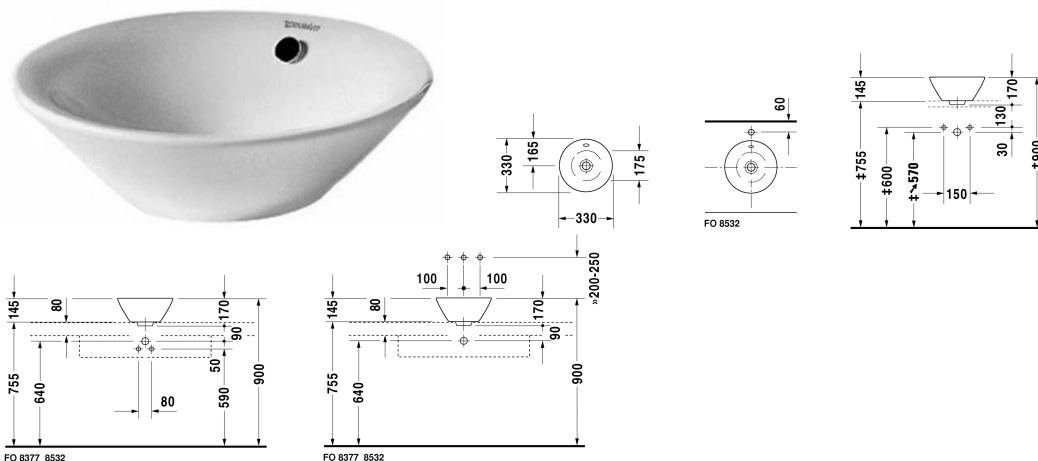

**Starck 1 Ráültethető mosdó # 0408330000**

| &lt; Ø 330 mm &gt; |

Ráültethető mosdó	Dimension	Weight	Order number
túlfolyóval, csaplyukpad nélkül, króm túlfolyóklippel, Ø 330 mm			
<b>Colors</b>			
00 White Alpin			
<b>Variant</b>			
☒	Ø 330 mm	4,900 kg	0408330000
<b>Infobox</b>			
A # 040833 mosdótól beszerelése csak a megfelelő, mosdók rögzítéséhez ajánlott speciális ragasztóval lehetséges. A kivágás Ø 115 mm.			
Sanitary ceramics with the special WonderGliss surface finish will remain clean and attractive-looking for a long time to come. When ordering WonderGliss please add a "1" as eleventh digit to the model number.			
<b>Accessory</b>			
Push-open szelep Tülfolyóval ellátott mosdókhoz		0,400 kg	005052
Design szifon		1,500 kg	005036
<b>Megfelelő termékek</b>			
Mosdó alá építhető alsószekrény, falon függő 1 fiók, mosdópult egy kivágással, 1 kivágással középen, ráültethető mosdóhoz, 800 x 550 mm	800 x 550 mm		KT6694
Mosdó alá építhető alsószekrény, falon függő 1 fiók, mosdópult egy kivágással, 1 kivágással középen, ráültethető mosdóhoz, 1000 x 550 mm	1000 x 550 mm		KT6695