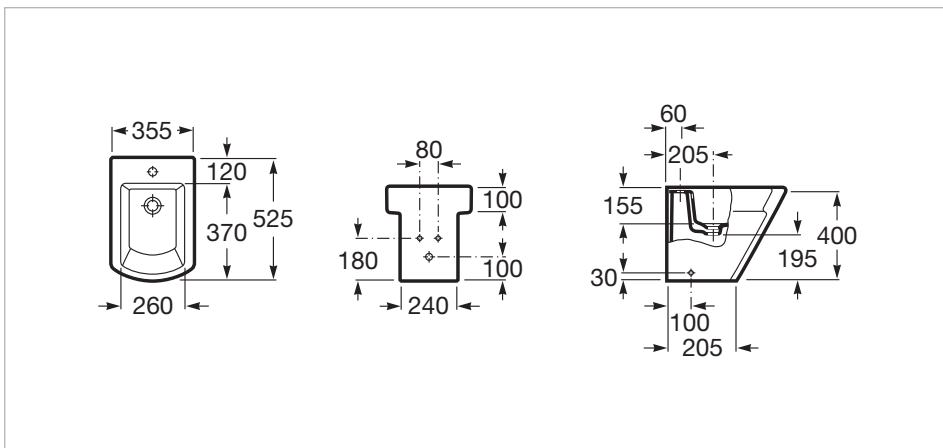

00 Fehér

Méretek

Hossz: 355 mm.
Szélesség: 525 mm.
Magasság: 400 mm.

A csomag tartalma

506402210 1 1/4" csőszifon bidéhez

Kompatibilitás

806620..4 Lakkozott bidé fedél

Műszaki rajzok

Aqua

1 1/4" csőszifon bidéhez

Alkalmas:: Bidé

Csővezeték átmérője (coll): 1 1/4"

Lefolyó típusa: U hajlat

Méretek

Hossz: 115 mm.

Szélesség: 250 mm.

Magasság: 65 mm.

Kompatibilitás

357535..0 SQUARE - Porcelán fali bidé

Ez a kollekción egy olyan tervezési javaslat, amely belesimul a fürdőszoba térbe, és amelynek kidolgozása során nagy figyelmet fordítottunk a takarékoság, fenntarthatóság és beilleszkedés elveire minden egyes elem kialakítása közben.