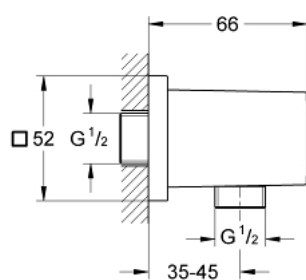

27 704 000 **EUPHORIA CUBE FALI CSATLAKOZÓ KÖNYÖK, 1/2"**

TERMÉKLEÍRÁS

- külső menet 1/2"
- belépő-oldali visszafolyásgátlóval
- GROHE StarLight króm felület

27 704 000 **EUPHORIA CUBE FALI CSATLAKOZÓ KÖNYÖK, 1/2"**

ALKATRÉSZEK

1: Visszafolyásgátló (Cikkszám 08565000)