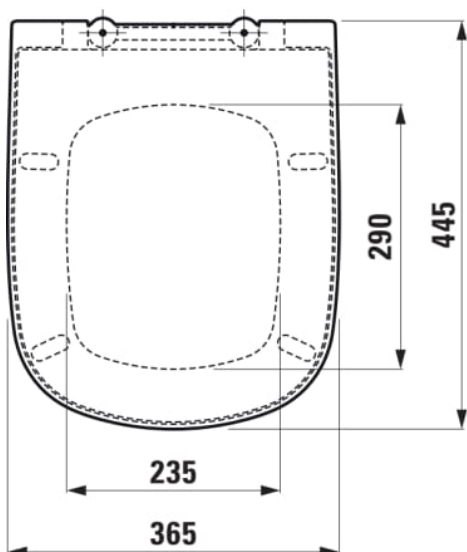

#techdrawings_text