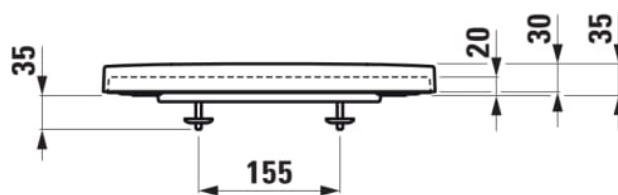

#techdrawings_text