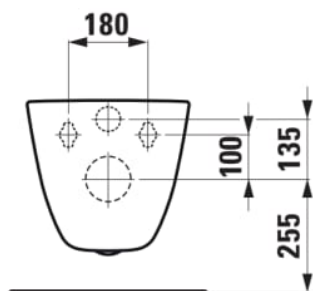

#techdrawings_text