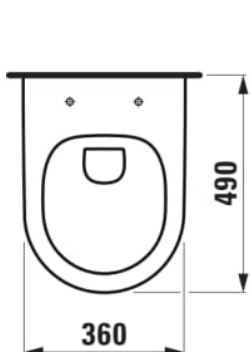

#techdrawings_text