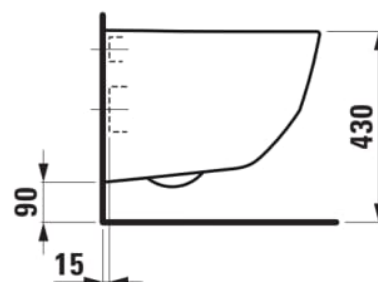

#techdrawings_text