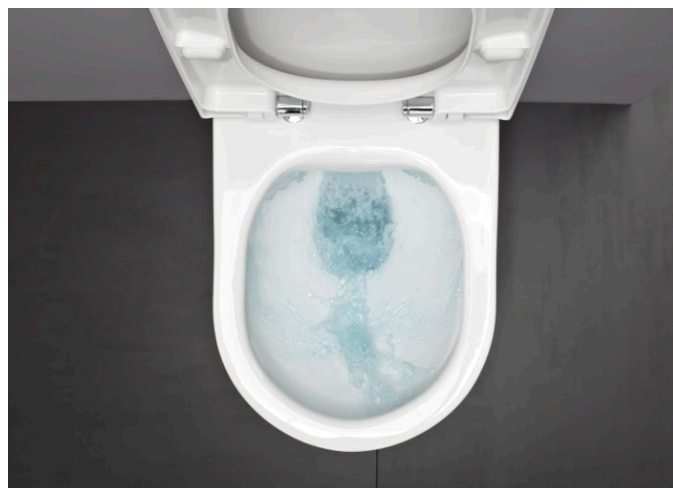

## Fali WC kompakt, perem nélküli, mély öblítésű

## #option

000 - standard opció

Beszerelés típusa : Fali

Forma : Kerek

Lefolyó típusa : Hátsó/Vízszintes

Nettó tömeg (kg) : 21

Tiszta perem

Öblítő rendszer : Mélyöblítésű

WC ülőke tetővel Spezial

**H896950...0001**

WC ülőke tetővel

**H896951...0001**

WC ülőke és fedél, „slim”

**H8989600...0001**

WC ülőke tetővel, LAUFEN  
pro slim, levehető

**H898965...0001**

WC ülőke tetővel, LAUFEN  
pro slim, levehető,  
lecsapódásgátlós kivitel

**H898966...0001**