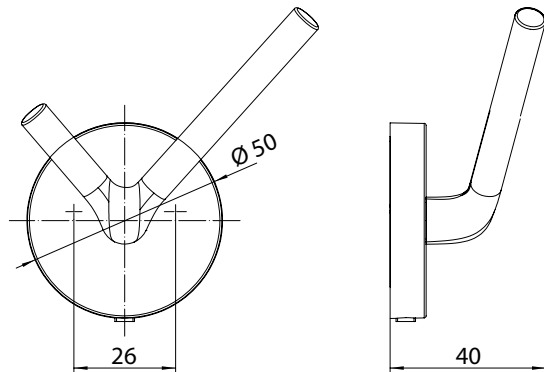

Double hook black

Art.No.4375 133 01

40 mm