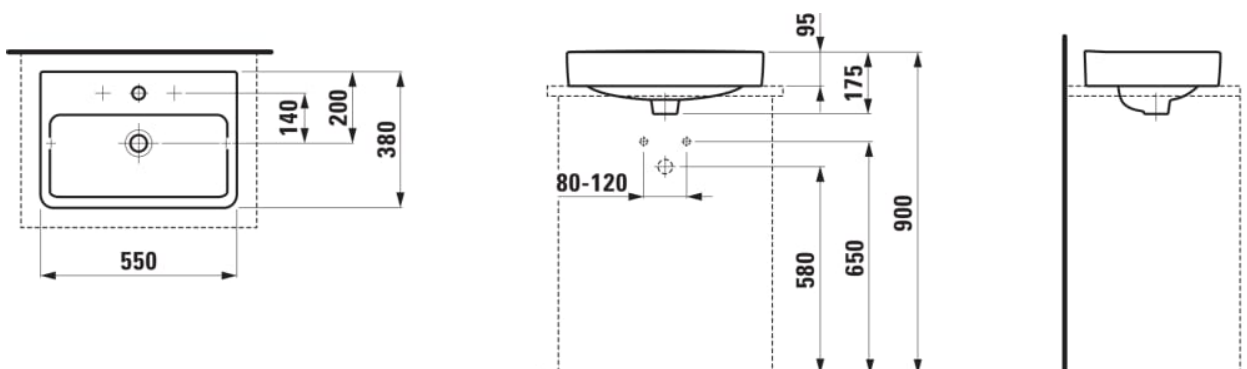

#option

104 - egy csaplyuk, közepen

Alap bázis

Anyag : Porcelán

Beszerelés típusa : Pultra ültethető

Forma : Szögletes

Mosdótál szélessége (mm) : 225

Mázás alap

Nettó tömeg (kg) : 10,2

Rögzítési pontok száma : 2

Tál helyzete : Középen

Tál hossza (mm) : 500

Túlfolyónyílás típusa : Szabvány

#techdrawings_text

#COMPATIBLE_TEXT

Mosdótartólap, 600 mm,
kivágás közepén, 2
konzollal