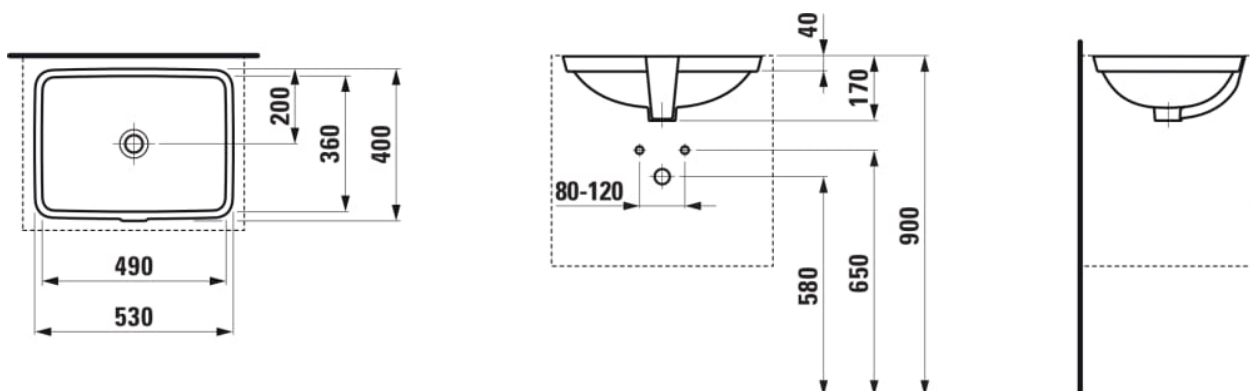

LAUFEN PRO S

Alulról beépíthető mosdó, armatúrapad nélkül,
illesztő felülete csiszolt

#SIZE_TEXT

Length 490 mm

Width 360 mm

Height 170 mm

#colour_and_finish

 000 Fehér

#option

109 - csaplyuk nélkül

Alap bázis

Anyag : Porcelán

Beszerelés típusa : Beépített / Pult alá építhető

Forma : Szögletes

Mosdótál szélessége (mm) : 360

Nettó tömeg (kg) : 6,7

Rögzítő szett : Tartozék

Tál helyzete : Középen

Tál hossza (mm) : 490

Túlfolyónyílás típusa : Szabvány

#techdrawings_text

LAUFEN PRO S

A LAUFEN pro S a sikeres LAUFEN pro sorozat- új tagja. A gondos újratervezésnek köszönhetően az elegáns pro S termékek kompatibilisek az összes pro változattal.