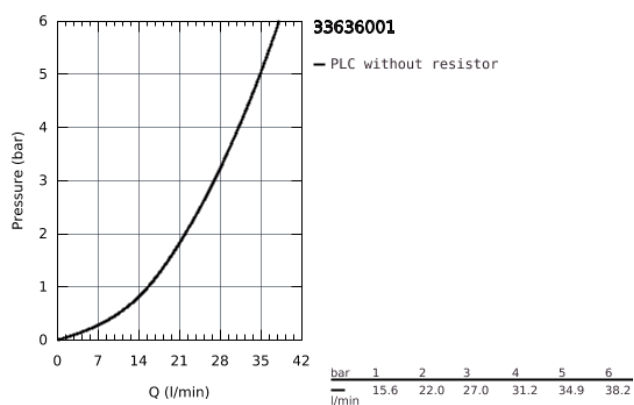

### TERMÉKLEÍRÁS

- fali kivitel
- Fém fogantyú
- GROHE SilkMove 35 mm-es kerámiabetét
- beépített hőmérséklet-korlátozó
- GROHE StarLight króm felület
- 1/2"-os zuhanykimenet
- beépített visszafolyásgátló
- S-csatlakozók
- belépő-oldali visszafolyásgátlóval
- minimális kifolyási nyomás 1,0 bar