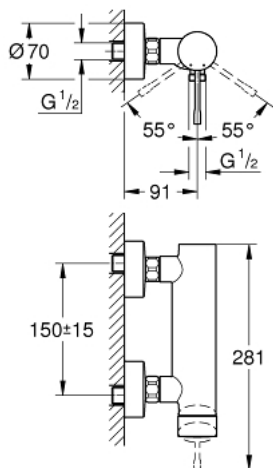

## 33 636 001 ESSENCE EGYKAROS ZUHANYCSAPTELEP 1/2"

### TERMÉKLEÍRÁS

- fali kivitel
- Fém fogantyú
- GROHE SilkMove 35 mm-es kerámiabetét
- beépített hőmérséklet-korlátozó
- GROHE StarLight króm felület
- 1/2"-os zuhanykimenet
- beépített visszafolyásgátló
- S-csatlakozók
- belépő-oldali visszafolyásgátlóval
- minimális kifolyási nyomás 1,0 bar

### ALKATRÉSZEK

- 1: Fogantyú (Cikkszám 46916000)
- 2: Screw coupling (Cikkszám 46460000)
- 3: Kartus (keverő) (Cikkszám 46374000)
- 4: Csatlakozó-csavarzat 1/2" (Cikkszám 45044000)
- 5: S-csatlakozó (Cikkszám 12662000)
- 6: Visszafolyásgátló (Cikkszám 47886000)
- 7: hosszabbítókészlet, 20 mm (Cikkszám 0713000M)\*
- 8: Speciális kulcs (Cikkszám 19377000)\*