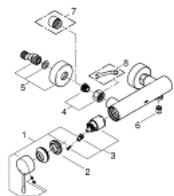

### TERMÉKLEÍRÁS

- fali kivitel
- Fém fogantyú
- GROHE SilkMove 35 mm-es kerámiabetét
- beépített hőmérséklet-korlátozó
- GROHE StarLight króm felület
- 1/2"-os zuhanykimenet
- beépített visszafolyásgátló
- S-csatlakozók
- belépő-oldali visszafolyásgátlóval
- minimális kifolyási nyomás 1,0 bar

### ALKATRÉSZEK

- 1: Fogantyú (Cikkszám 46916000)
- 2: Screw coupling (Cikkszám 46460000)
- 3: Kartus (keverő) (Cikkszám 46374000)
- 4: Csatlakozó-csavarzat 1/2" (Cikkszám 45044000)
- 5: S-csatlakozó (Cikkszám 12662000)
- 6: Visszafolyásgátló (Cikkszám 47886000)
- 7: hosszabbítókészlet, 20 mm (Cikkszám 0713000M)\*
- 8: Speciális kulcs (Cikkszám 19377000)\*