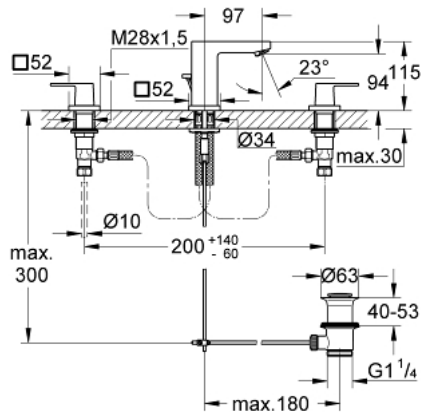

### TERMÉKLEÍRÁS

- Fém fogantyú
- Carbodur belső rész 90°-os elforgatási szöggel
- GROHE StarLight króm felület
- GROHE FastFixation Plus gyorsrögzítő rendszer
- öntött kifolyó gyöngyöztetővel
- húzórudas leeresztőgarnitúra 1 1/4"
- flexibilis csatlakozótömlők a kifolyó és a szelepek között
- csatlakozóanya 1/2" x 10.5 mm

## 20 351 000 EUROCUBE 3-LYUKAS MOSDÓCSAPTELEP, 1/2" S-ES MÉRET

### ALKATRÉSZEK

- 1: Handle pair (Cikkszám 48321000)
  - 2: Carbodur kerámiabetét, 1/2" (Cikkszám 45882000)
  - 2.1: O-gyűrű Ø18,2 x Ø1,7 (Cikkszám 0392400M)
  - 3: Carbodur kerámiabetét, 1/2" (Cikkszám 45883000)
  - 3.1: O-gyűrű Ø18,2 x Ø1,7 (Cikkszám 0392400M)
  - 4: csavarzat 1/2" (Cikkszám 1290100M)
  - 4.1: tömítés Ø18,5 x Ø12 x 2 (Cikkszám 0138900M)
  - 5: Gyöngyöztető (Cikkszám 13929000)
  - 6: Húzó-rúd (Cikkszám 46787000)
  - 7: Rozetta (Cikkszám 48421000)
  - 8: Szár rögzítő készlet (Cikkszám 46671000)
  - 9: Lefolyógarnitúra, 5/4" (Cikkszám 28910000)
  - 9.1: Dugó (Cikkszám 07182000)
  - 9.2: Excenterrúd (Cikkszám 07052000)
  - 10: áttoló-anya 1/2x Ø14,5 (Cikkszám 1290200M)\*
  - 11: Szerelőkulcs (Cikkszám 19017000)\*
  - 12: Excenterrúd (Cikkszám 07341000)\*
- \* Opcionális kiegészítők