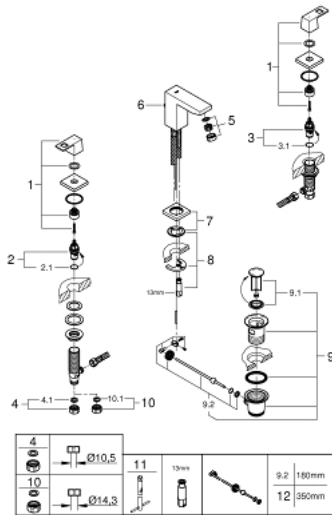

### TERMÉKLEÍRÁS

- Fém fogantyú
- Carbodur belső rész 90°-os elforgatási szöggel
- GROHE StarLight króm felület
- GROHE FastFixation Plus gyorsrögzítő rendszer
- öntött kifolyó gyöngyöztetővel
- húzórudas leeresztőgarnitúra 1 1/4"
- flexibilis csatlakozótömlők a kifolyó és a szelepek között
- csatlakozóanya 1/2" x 10.5 mm

## 20 351 000 EUROCUBE 3-LYUKAS MOSDÓCSAPTELEP, 1/2" S-ES MÉRET

### ALKATRÉSZEK

- 1: Handle pair (Cikkszám 48321000)
  - 2: Carbodur kerámiabetét, 1/2" (Cikkszám 45882000)
  - 2.1: O-gyűrű Ø18,2 x Ø1,7 (Cikkszám 0392400M)
  - 3: Carbodur kerámiabetét, 1/2" (Cikkszám 45883000)
  - 3.1: O-gyűrű Ø18,2 x Ø1,7 (Cikkszám 0392400M)
  - 4: csavarzat 1/2" (Cikkszám 1290100M)
  - 4.1: tömítés Ø18,5 x Ø12 x 2 (Cikkszám 0138900M)
  - 5: Gyöngyöztető (Cikkszám 13929000)
  - 6: Húzó-rúd (Cikkszám 46787000)
  - 7: Rozetta (Cikkszám 48421000)
  - 8: Szár rögzítő készlet (Cikkszám 46671000)
  - 9: Lefolyógarnitúra, 5/4" (Cikkszám 28910000)
  - 9.1: Dugó (Cikkszám 07182000)
  - 9.2: Excenterrúd (Cikkszám 07052000)
  - 10: áttoló-anya 1/2x Ø14,5 (Cikkszám 1290200M)\*
  - 11: Szerelőkulcs (Cikkszám 19017000)\*
  - 12: Excenterrúd (Cikkszám 07341000)\*
- \* Opcionális kiegészítők