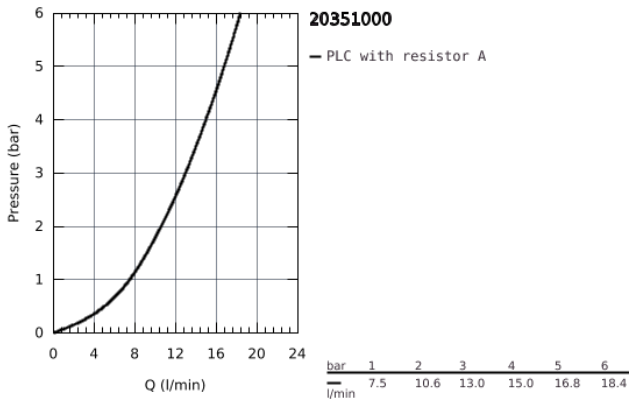

### TERMÉKLEÍRÁS

- Fém fogantyú
- Carbodur belső rész 90°-os elforgatási szöggel
- GROHE StarLight króm felület
- GROHE FastFixation Plus gyorsrögzítő rendszer
- öntött kifolyó gyöngyöztetővel
- húzórudas leeresztőgarnitúra 1 1/4"
- flexibilis csatlakozótömlők a kifolyó és a szelepek között
- csatlakozóanya 1/2" x 10.5 mm