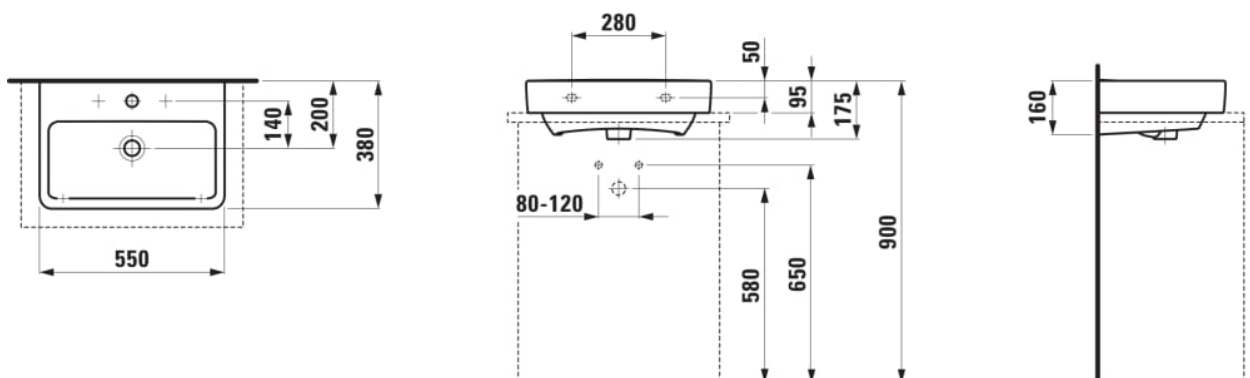

LAUFEN PRO S

Mosdótál, alsó felülete csiszolt

#SIZE_TEXT

Length 550 mm

Width 380 mm

Height 95 mm

#colour_and_finish

000 Fehér

#option

104 - egy csaplyuk, közepen

Alap bázis

Anyag: Porcelán

Beszerelés típusa: Fali, Pultra ültethető

Mosdótál szélessége (mm) : 225

Nettó tömeg (kg) : 13,5

Rögzítési pontok száma : 2

Tál hossza (mm) : 500

#techdrawings_text

#COMPATIBLE_TEXT

Mosdó keverő csaptelep,
115 mm kiállással, fix
kifolyóval, húzórudas
leeresztő szelep nélkül

H3117510041101

Mosdó keverő csaptelep,
115 mm kiállással, fix
kifolyóval, húzórudas
leeresztő szeleppel