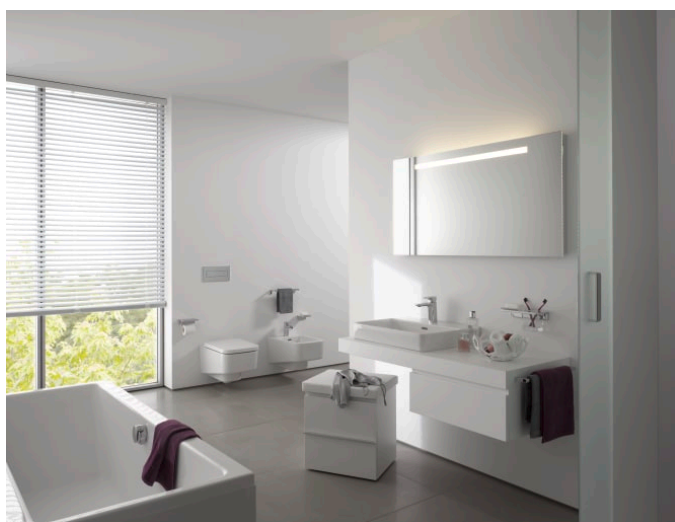

H3117510041111

Mosdó csaptelep, 140 mm
kiállással, fix kifolyóval,
húzórudas leeresztő szelep
nélkül

H3117510041201

LAUFEN PRO S

A LAUFEN pro S a sikeres LAUFEN pro sorozat- új tagja. A gondos újratervezésnek köszönhetően az elegáns pro S termékek kompatibilisek az összes pro változattal.