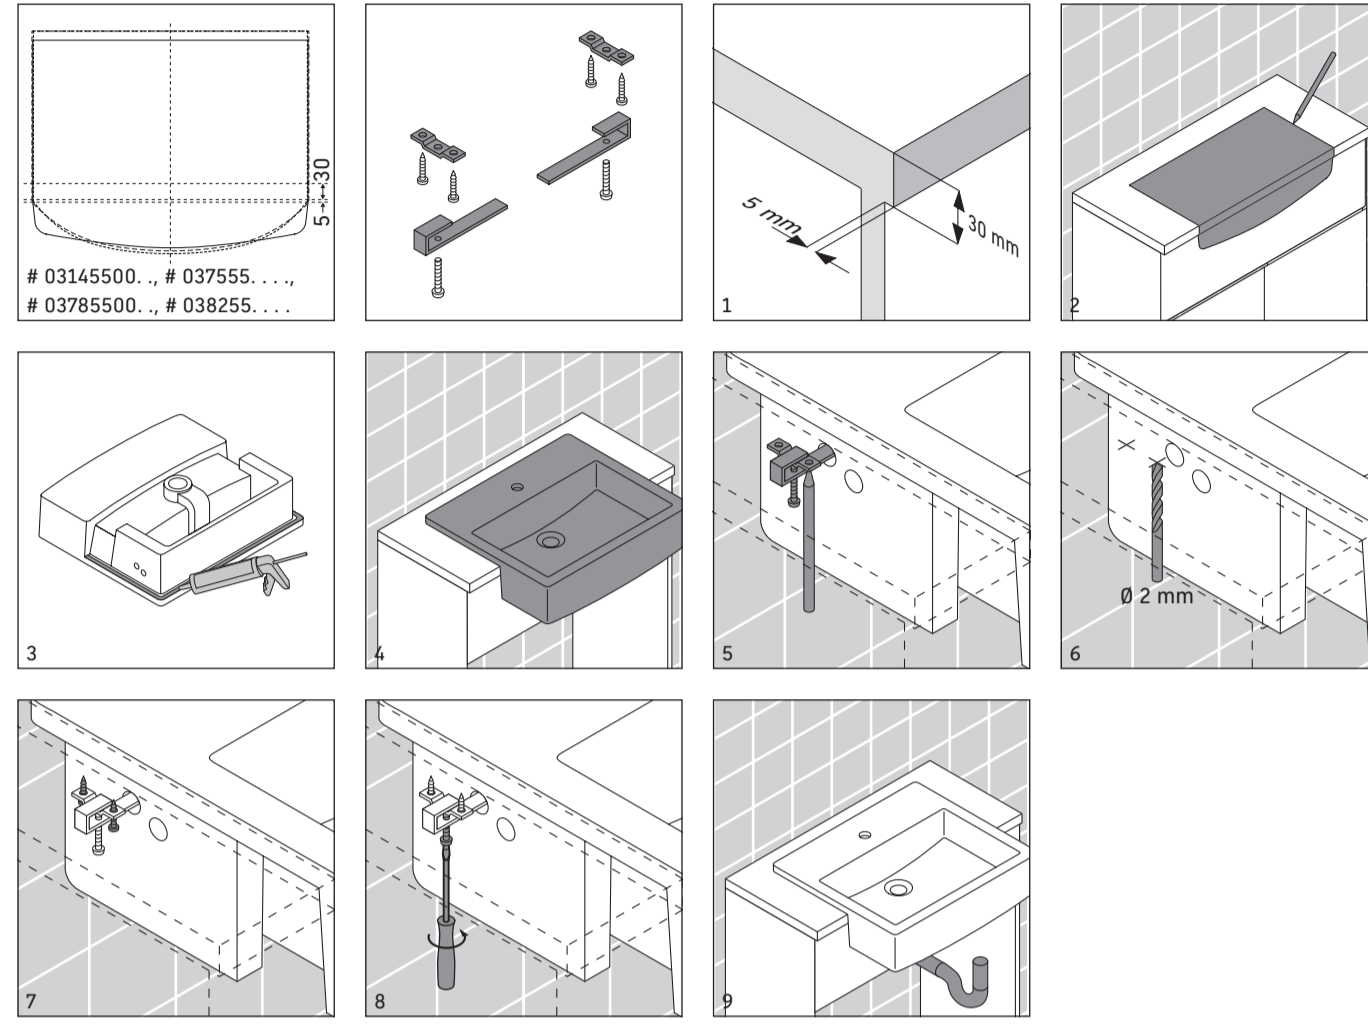

03145500... # 037555...
03785500... # 038255...

MAL_51301/21.09.13 2

DURASTYLE #037555...

ME by Starck #03785500...

Duravit No1 #037655...

VERO #03145500...

VERO AIR #038255...