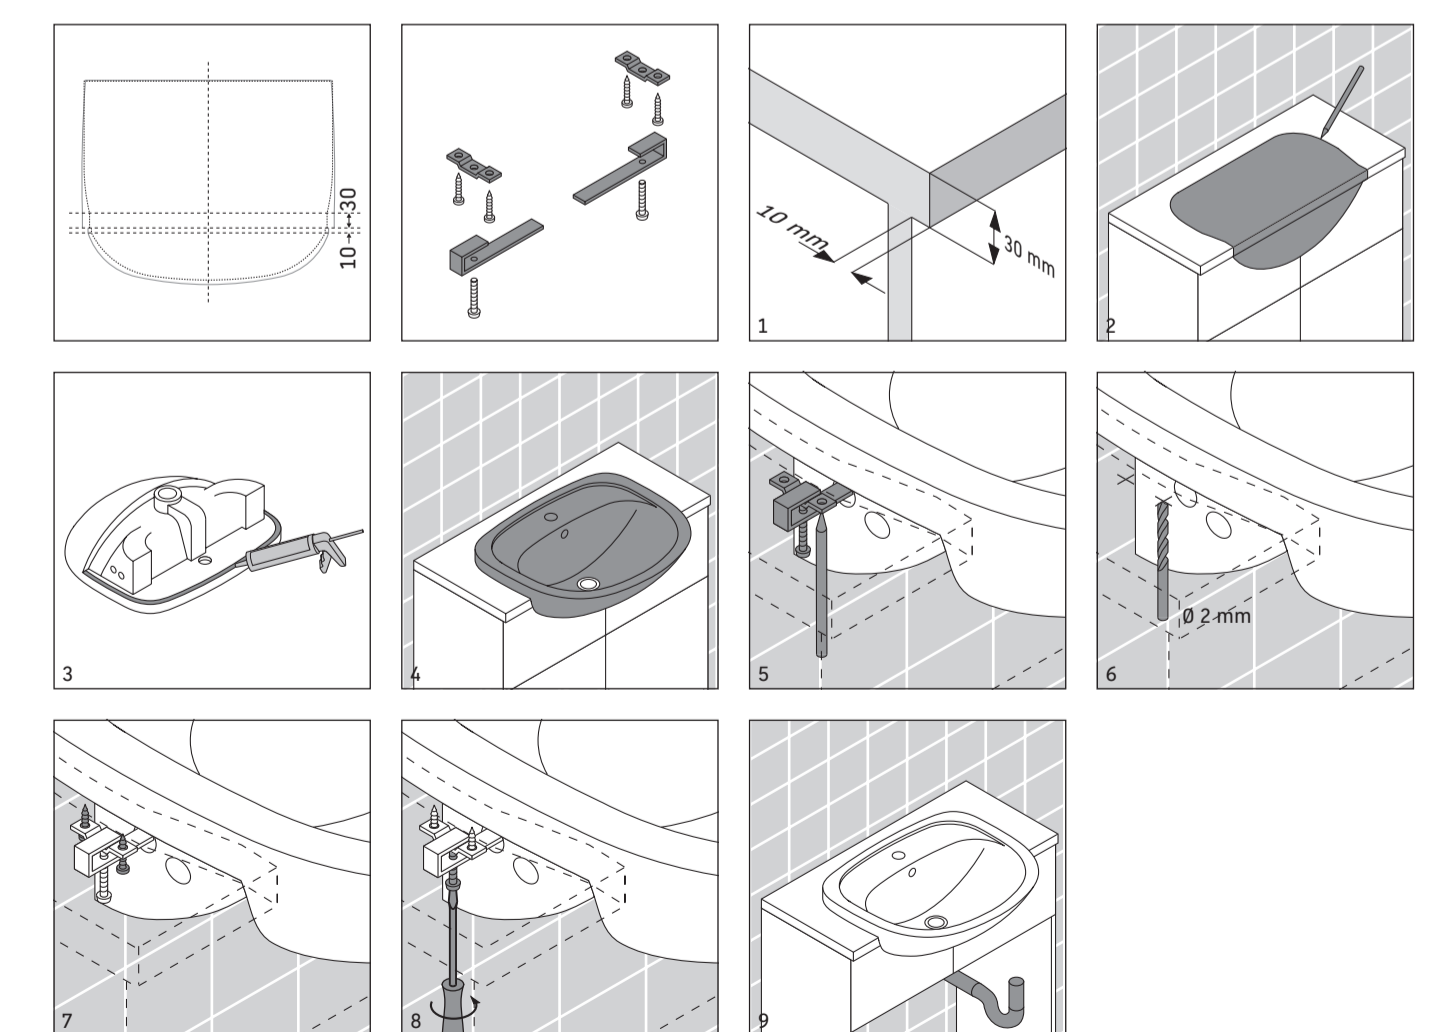

Schablone und Montageanleitung	Halbeinbauwaschtisch, Postforming-Platte
Template and mounting instructions	Semi-recessed washbasin, Postforming plate
Gabarit et notice de montage	Vasque semi-encastée, Plaque postformée
Sjabloon en montagehandleiding	Semi-inbouw wastafel, Postforming-plaat
Modelo e instrucciones de montaje	Lavabo semi-empotrado, Placa postforming
Dima e istruzioni di montaggio	Lavabo semincasso, Piano arrotondato
Molde e instruções de montagem	Lavatório semi-embutido, Placa postforming
Skabelon og monteringsvejledning	Halvt indbygget håndvask, Efterformet plade
Malline ja asennusohje	Pesuallas, osaupotus, Postforming-levy
Mal og monteringsanvisning	Delvis nedfelt servant, Benkeplate
Mall och monteringsanvisning	Tvättställ för halv inbyggnad, Efterformningskiva
Šabloun ja paigaldusjuhend	Poolintegreeritud valamu, Tõõtasapinna plaat
Szablon i instrukcja montażu	Umywalka wpuszczana w blat, płyta postformingowa
Шаблон и руководство по монтажу	Умывальник, встраиваемый до половины, Плитка для постформинга
Šablona a montážní návod	Polozápuštné umývadlo, Deska pro dodatečné tvarování
Šablóna a návod na montáž	Polozápuštné umývadlo, Doska s opracovaním postforming
Sablonozási és szerelési útmutató	Félig beépíthető mosdó, Postaformájú lemez
Kalup i upute za montiranje	Poluugradbeni umivaonik, Ploča zaobljenih okomitih rubova
Šablon și instrucțiuni de montaj	Lavoar semiîncastat, Blat postforming
Šablona in navodila za montažo	Polvgradni umivalnik, Prilagoditvena plošča
Шаблон и ръководство за монтаж	Мивка за полувграждане, Постформинг панел
Šablons un montāžas instrukcija	Daļēji iebūvējama izlietne, "Postforming" plāksne
Šablonas ir montavimo instrukcija	Pusiau įmontuojamas praustuvas, Apdailos plokštė
Šablon ve montaj klavuzu	Yarım tezgah lavabo, Postforming plakası
样板和安装说明	半嵌入式脸盆, 后成型板
스텐실 및 설치 설명서	반매립형 세면대, 후성형 플레이트
テンプレートおよび設置説明書	半埋め込み型洗面器, 後成型加工プレート
دليل القالب و التركيب	حوض معلق جزئياً، ألواح التشكيل اللاحق

D-CODE, # 033955 . . .
DURAVIT No.1, # 037655 . . . .
DURASTYLE, # 037555 . . . .
STARCK 3, # 031055 . . .00
VERO, # 03145500 . .
VERO AIR, #038255.
ME BY STARCK, # 03785500 . .