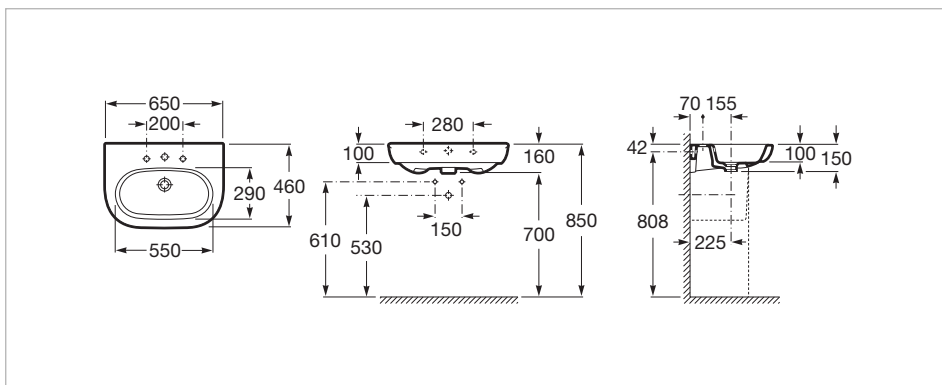

Színek és minták

Hogyan kapok hivatkozási számot
Írja be a ".." helyére a kívánt minta kódot az alábbi listából

00 Fehér

Méretek

Hossz: 650 mm.
Szélesség: 460 mm.
Magasság: 150 mm.

Opcionális

337241..0 Porcelán szifontakaró mosdóhoz

Kompatibilitás

506403110 1 1/4" kiömlő csatlakozó WC-hez. 300-as cső
505400000 11/4" lefolyó mosdóhoz / bidéhez túlfolyóval- és automatikus dugóval
506401614 11/4" bekötőcső WC-hez. 250 cső

Műszaki rajzok