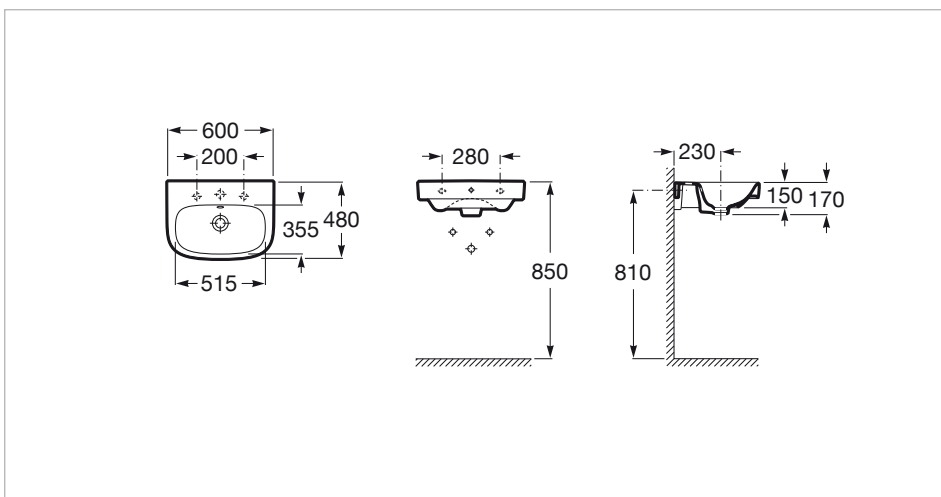

Debba

Sokféle megoldást kínáló kollekción, mely józan, mégis trendkövető design-jával minden fürdőszobai térbe adaptálható.

Fali porcelán mosdó

Beszereles típusa: Fali
 Csaplyuk konfiguráció: 1 kikönyvített, 1 csaplyuk, 1 kikönyvített
 Forma: Szögletes
 Mosdó térfogata (l): 5,5
 Mosdótál szélessége (mm): 355
 Rögzítő szett: Tartozék
 Tál helyzete: Középen
 Tál hossza (mm): 515
 Tál mélysége (mm): 120

Színek és minták

Hogyan kapok hivatkozási számot
 Írja be a ".." helyére a kívánt minta kódot az alábbi listából

00 Fehér

Méretek

Hossz: 600 mm.
 Szélesség: 480 mm.
 Magasság: 150 mm.

Opcionális

335990..0 Porcelán mosdóláb mosdóhoz
 337991..0 Porcelán szifontakaró mosdóhoz

Kompatibilitás

505400000 1 1/4" lefolyó mosdóhoz / bidéhez
 túlfolyóval- és automatikus dugóval
 506403110 1 1/4" kiömlő csatlakozó WC-hez.
 300-as cső
 506401614 1 1/4" bekötőcső WC-hez. 250 cső

Műszaki rajzok