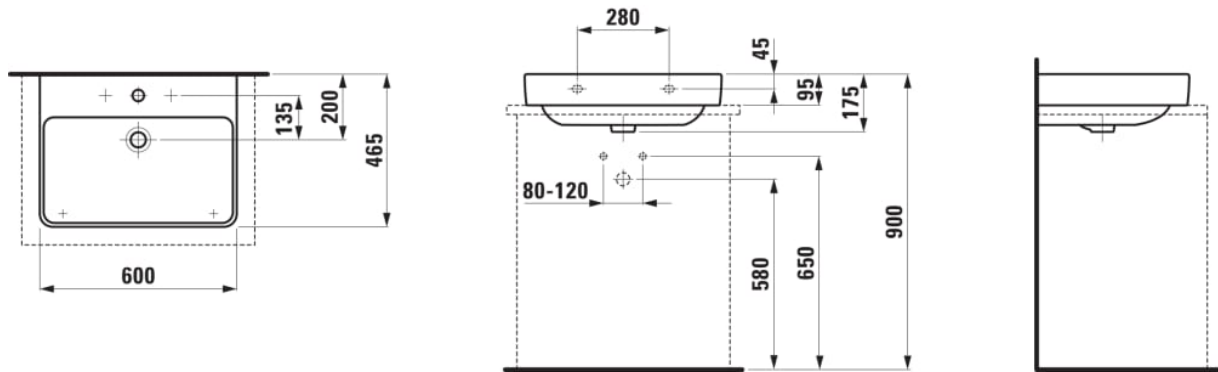

LAUFEN PRO S

Mosdótál, alsó felülete csiszolt

#SIZE_TEXT

Length 600 mm

Width 465 mm

Height 95 mm

#colour_and_finish

 000 Fehér

#option

104 - egy csaplyuk, közepen

Alap bázis

Anyag : Porcelán

Beszerelés típusa : Bútorra ültethető, Fali

N
et
t
ó
t
ö
m
e
g
(k
g)
:
1
7

#techdrawings_text

#COMPATIBLE_TEXT

Mosdótartólap, 800 mm,
kivágás közepén, 2
konzollal

H405121075...1

Mosdótartólap, 900 mm,
kivágás közepén, 2
konzollal

H405131075...1

Mosdótartólap, 1200 mm,
kivágás közepén, 2
konzollal

H405141075...1

Mosdótartólap, 1600 mm,
kivágás közepén, 3
konzollal