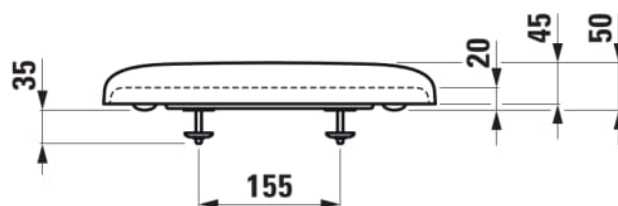

#techdrawings_text