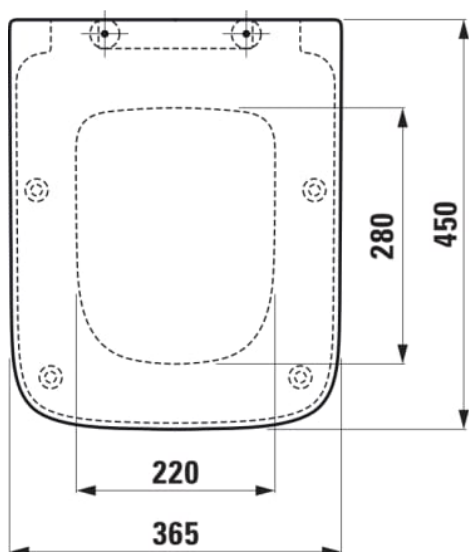

#techdrawings_text