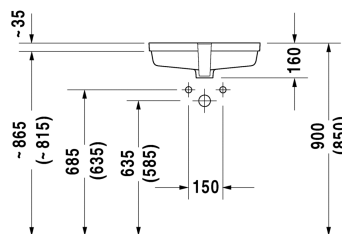

Vero Beépíthető mosdó # 0330480000

| < 485 mm > |

Beépíthető mosdó	Dimension	Weight	Order number
alulról való beépítéshez, túlfolyóval, csaplyukpad nélkül, rögzítőkészlettel fapultokba való beépítéshez, 485 mm			
Colors			
00 White Alpin			
Variant			
☒	485 x 315 mm	8,200 kg	0330480000
Infobox			
Az alulról beépített mosdóknál a megadott méretek a belső méretekre vonatkoznak			
Sanitary ceramics with the special WonderGliss surface finish will remain clean and attractive-looking for a long time to come. When ordering WonderGliss please add a "1" as eleventh digit to the model number.			
Accessory for ceramics			
Rögzítés kőlapokba való beépítéshez, (# 046651 kivételével)		0,200 kg	005028
Accessory			
Push-open szelep Túlfolyóval ellátott mosdókhöz		0,400 kg	005052
Design szifon		1,500 kg	005036

Minden rajz tartalmazza a szükséges méreteket, amelyekre a szabványos tűréshatárok vonatkoznak. Ezek mm-ben vannak megadva és nem kötelező érvényűek. Pontos méretek, különösen az egyedi beépítési forgatókönyvek esetében, csak a kész darabról vehetőek.