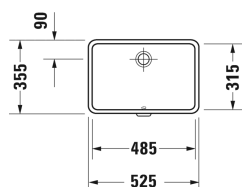

Vero Beépíthető mosdó # 0330480000

| < 485 mm > |

Beépíthető mosdó	Dimension	Weight	Order number
alulról való beépítéshez, túlfolyóval, csaplyukpad nélkül, rögzítőkészlettel fapultokba való beépítéshez, 485 mm			
Colors			
00 White Alpin			
Variant			
☒	485 x 315 mm	8,200 kg	0330480000
Infobox			
Az alulról beépített mosdóknál a megadott méretek a belső méretekre vonatkoznak			
Sanitary ceramics with the special WonderGliss surface finish will remain clean and attractive-looking for a long time to come. When ordering WonderGliss please add a "1" as eleventh digit to the model number.			
Accessory for ceramics			
Rögzítés kőlapokba való beépítéshez, (# 046651 kivételével)		0,200 kg	005028
Accessory			
Push-open szelep Túlfolyóval ellátott mosdókhöz		0,400 kg	005052
Design szifon		1,500 kg	005036

Minden rajz tartalmazza a szükséges méreteket, amelyekre a szabványos tűréshatárok vonatkoznak. Ezek mm-ben vannak megadva és nem kötelező érvényűek. Pontos méretek, különösen az egyedi beépítési forgatókönyvek esetében, csak a kész darabról vehetőek.