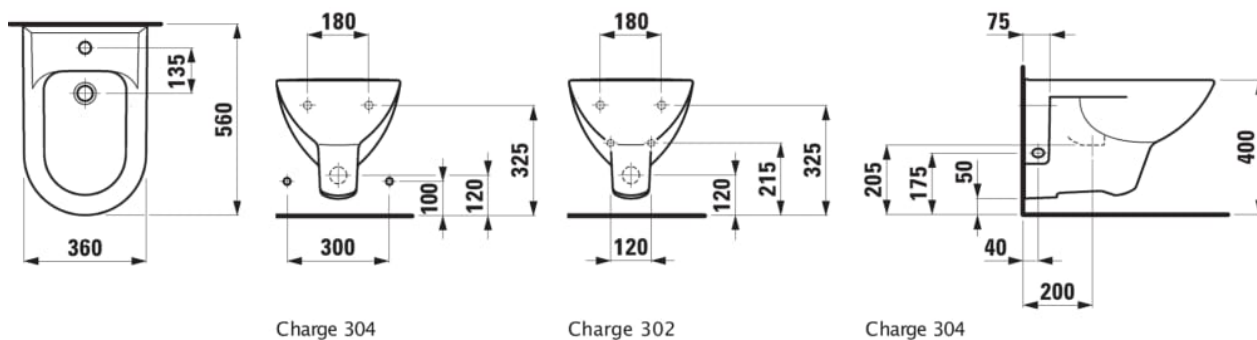

#techdrawings_text