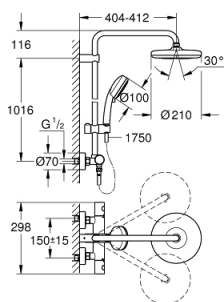

27 922 001 TEMPESTA COSMOPOLITAN SYSTEM 210 TERMOSZTÁTOS ZUHANYRENDSZER FALRA SZERELÉSRE

TERMÉKLEÍRÁS

- az alábbiakból áll:
- vízszintesen elforgatható 390 mm-es zuhanykar
- falon kívüli termosztát Aquadimmerrel
- lehetővé teszi a vízkimenetek közti váltást
- Tempesta 210 fejszuhany (26 408)
- zuhany sugár: Rain
- gömbcsuklóval
- elfordítható könyök $\pm 15^\circ$
- Tempesta Cosmopolitan 100 kézizuhany (27 571 001)
- 2-féle vízszugárral:
- Rain, Jet funkciók
- magasságában állítható kézizuhany tartó
- Rotaflex zuhanygégső 1.750 mm 1/2" x 1/2" (28 410)
- GROHE TurboStat táglótestes termoelem
- GROHE SafeStop fogantyú 38°C-nál biztonsági retesszel
- GROHE SafeStop Plus opcionális hőmérséklet maximalizáló 43°C-nál (csomagolásban)
- GROHE DreamSpray tökéletes zuhany sugár
- GROHE StarLight króm felület
- SpeedClean vízkőmentesítő fúvókákkal
- Inner WaterGuide belső vízvezető cső a hosszabb élettartam érdekében
- TwistFree csavarodásmentes zuhanygégső
- átfolyó rendszerű vízmelegítővel is használható (min. 18 kW/h)
- minimális átfolyás 7 liter/perc
- opcionális kényelem: GROHE EasyReach polcelem (26 362), külön rendelhető

Certificate NF - Classement E1/1 C2 A2 U3