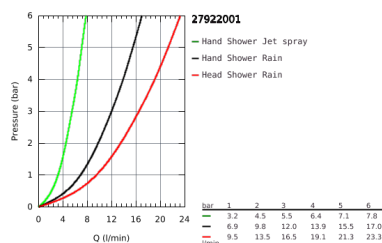

### TERMÉKLEÍRÁS

- az alábbiakból áll:
- vízszintesen elforgatható 390 mm-es zuhanykar
- falon kívüli termosztát Aquadimmerrel
- lehetővé teszi a vízkimenetek közti váltást
- Tempesta 210 fejszuhany (26 408)
- zuhany sugár: Rain
- gömbcsuklóval
- elfordítható könyök  $\pm 15^\circ$
- Tempesta Cosmopolitan 100 kézizuhany (27 571 001)
- 2-féle vízszugárral:
- Rain, Jet funkciók
- magasságában állítható kézizuhany tartó
- Rotaflex zuhanygégső 1.750 mm 1/2" x 1/2" (28 410)
- GROHE TurboStat táglótestes termoelem
- GROHE SafeStop fogantyú 38°C-nál biztonsági retesszel
- GROHE SafeStop Plus opcionális hőmérséklet maximalizáló 43°C-nál (csomagolásban)
- GROHE DreamSpray tökéletes zuhany sugár
- GROHE StarLight króm felület
- SpeedClean vízkőmentesítő fúvókákkal
- Inner WaterGuide belső vízvezető cső a hosszabb élettartam érdekében
- TwistFree csavarodásmentes zuhanygégső
- átfolyó rendszerű vízmelegítővel is használható (min. 18 kW/h)
- minimális átfolyás 7 liter/perc
- opcionális kényelem: GROHE EasyReach polcelem (26 362), külön rendelhető