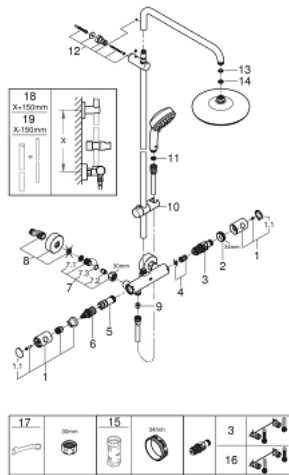

27 922 001 TEMPESTA COSMOPOLITAN SYSTEM 210 TERMOSZTÁTOS ZUHANYRENDSZER FALRA SZERELÉSRE

ALKATRÉSZEK

1. 1: Fém fogantyú 1/2" (Cikkszám 47984000)
   - 1.1: Fedőkupak (Cikkszám 6458500M)
   - 2: rögzítőgyűrű (Cikkszám 47743000)
   - 3: Termosztát kompakt-belső rész 1/2" (Cikkszám 47439000)
   - 4: Ütközőkészlet (Cikkszám 47398000)
   - 5: víz-vezetés (Cikkszám 47751000)
   - 6: Aquadimmer (Cikkszám 12433000)
   - 7: Visszafolyásgátló (Cikkszám 47189000)
   - 7.1: Szennyfogó szűrő (Cikkszám 0726400M)
   - 7.2: Visszafolyásgátló (Cikkszám 08565000)
   - 7.3: O-gyűrű Ø17 x Ø2 (Cikkszám 0305500M)
   - 8: S-csatlakozó (Cikkszám 12662000)
   - 9: Visszafolyásgátló (Cikkszám 08565000)
   - 10: Csúszóelem (Cikkszám 12140000)
   - 11: Szűrő (Cikkszám 0700200M)
   - 12: Zuhanyrúd-tartó (Cikkszám 48423000)
   - 13: tömítés Ø18,5 x Ø12 x 2 (Cikkszám 0138900M)
   - 14: Szűrő (Cikkszám 48007000)
   - 15: Dugókulcs (Cikkszám 19332000)*
   - 16: GROHE TurboStat termoelem 1/2" (Cikkszám 47175000)*
   - 17: Speciális kulcs (Cikkszám 19377000)*
   - 18: Cső zuhanyrendszerhez, utólagos szereléshez (Cikkszám 48053000)*
   - 19: Cső zuhanyrendszerhez, utólagos szereléshez (Cikkszám 48054000)*
2. Opcionális kiegészítők