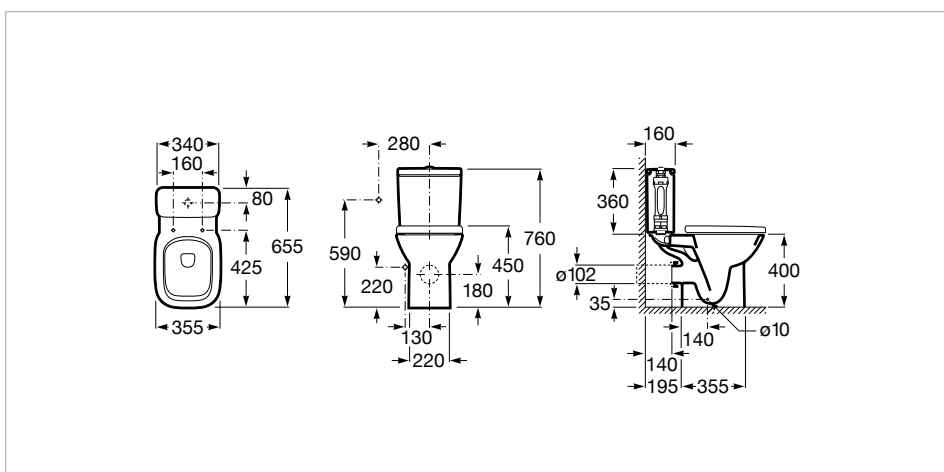

Debba

Sokféle megoldást kínáló kollekción, mely józan, mégis trendkövető design-jával minden fürdőszobai térbe adaptálható.

Kettős öblítésű, 4,5/3 L WC-tartály, alsó bekötéssel

Vízbevezető cső helyzete: Alul

Színek és minták

Hogyan kapok hivatkozási számot

Írja be a ".." helyére a kívánt minta kódot az alábbi listából

00 Fehér

Méreték

Hossz: 340 mm.

Szélesség: 160 mm.

Magasság: 360 mm.

Kompatibilitás

342997..0 Porcelán monoblokkos WC, hátsó kifolyású

342998..0 Porcelán, monoblokkos WC, alsó kifolyású

Műszaki rajzok

Debba