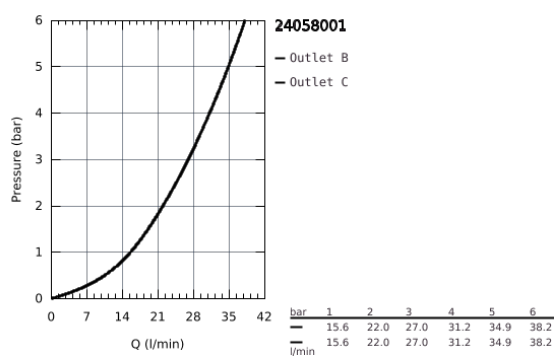

24 058 001 ESSENCE EGYKAROS KEVERŐ, 2-UTAS VÁLTÓVAL

TERMÉKLEÍRÁS

- készreszerelő készletként:
- GROHE Rapido SmartBox (35 600/35 604)
- GROHE SilkMove 46 mm-es kerámiabetét
- GROHE StarLight króm felület
- fali rozetta GROHE FastFixation-el (rejtett rozetta és tengelytömítés, rejtett rögzítés)
- fém rozetta, utólagosan 6°-al állítható
- Fém fogantyú
- automata 2-utas vezérlő
- átfolyási teljesítmény: kimenet B = 27 liter/perc, kimenet C = 27 liter/perc
- beépítőkészlet nélkül

24 058 001 ESSENCE EGYKAROS KEVERŐ, 2-UTAS VÁLTÓVAL

ALKATRÉSZEK

- 1: Fogantyú (Cikkszám 46915000)
 - 2: Rozetta (Cikkszám 48429000)
 - 3: szerelőlap (Cikkszám 48440000)
 - 4: Kupak (Cikkszám 02693000)
 - 5: Átváltó (Cikkszám 48442000)
 - 6: Kartus (keverő) (Cikkszám 46048000)
 - 7: Visszafolyásgátló (Cikkszám 49085000)
 - 8: Tömítés (Cikkszám 48360000)
 - 9: Hőmérséklet-határoló (Cikkszám 46308000)*
 - 10: Visszafolyás-gátló szelep (EN1717) (Cikkszám 14055000)*
 - 11: Univerzális hosszabbító készlet, 25 mm (Cikkszám 14056000)*
 - 12: Átváltó (Cikkszám 48444000)*
 - 13: Univerzális hosszabbító készlet, 50 mm (Cikkszám 14057000)*
 - 14: Átváltó (Cikkszám 48445000)*
- * Opcionális kiegészítők