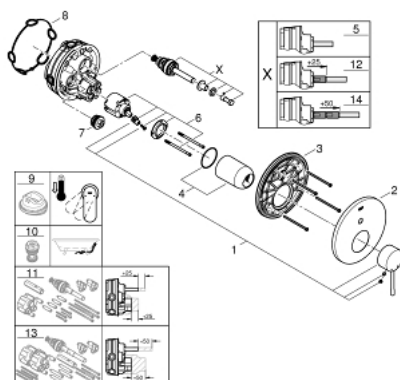

24 058 001 ESSENCE EGYKAROS KEVERŐ, 2-UTAS VÁLTÓVAL

TERMÉKLEÍRÁS

- készreszerelő készletként:
- GROHE Rapido SmartBox (35 600/35 604)
- GROHE SilkMove 46 mm-es kerámiabetét
- GROHE StarLight króm felület
- fali rozetta GROHE FastFixation-el (rejtett rozetta és tengelytömítés, rejtett rögzítés)
- fém rozetta, utólagosan 6°-al állítható
- Fém fogantyú
- automata 2-utas vezérlő
- átfolyási teljesítmény: kimenet B = 27 liter/perc, kimenet C = 27 liter/perc
- beépítőkészlet nélkül

24 058 001 ESSENCE EGYKAROS KEVERŐ, 2-UTAS VÁLTÓVAL

ALKATRÉSZEK

- 1: Fogantyú (Cikkszám 46915000)
 - 2: Rozetta (Cikkszám 48429000)
 - 3: szerelőlap (Cikkszám 48440000)
 - 4: Kupak (Cikkszám 02693000)
 - 5: Átváltó (Cikkszám 48442000)
 - 6: Kartus (keverő) (Cikkszám 46048000)
 - 7: Visszafolyásgátló (Cikkszám 49085000)
 - 8: Tömítés (Cikkszám 48360000)
 - 9: Hőmérséklet-határoló (Cikkszám 46308000)*
 - 10: Visszafolyás-gátló szelep (EN1717) (Cikkszám 14055000)*
 - 11: Univerzális hosszabbító készlet, 25 mm (Cikkszám 14056000)*
 - 12: Átváltó (Cikkszám 48444000)*
 - 13: Univerzális hosszabbító készlet, 50 mm (Cikkszám 14057000)*
 - 14: Átváltó (Cikkszám 48445000)*
- * Opcionális kiegészítők