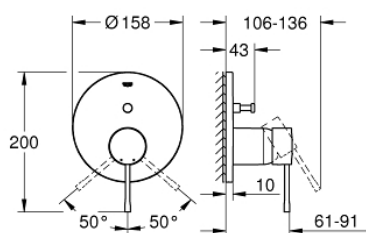

24 058 001 ESSENCE EGYKAROS KEVERŐ, 2-UTAS VÁLTÓVAL

TERMÉKLEÍRÁS

- készreszerelő készletként:
- GROHE Rapido SmartBox (35 600/35 604)
- GROHE SilkMove 46 mm-es kerámiabetét
- GROHE StarLight króm felület
- fali rozetta GROHE FastFixation-el (rejtett rozetta és tengelytömítés, rejtett rögzítés)
- fém rozetta, utólagosan 6°-al állítható
- Fém fogantyú
- automata 2-utas vezérlő
- átfolyási teljesítmény: kimenet B = 27 liter/perc, kimenet C = 27 liter/perc
- beépítőkészlet nélkül

24 058 001 ESSENCE EGYKAROS KEVERŐ, 2-UTAS VÁLTÓVAL

ALKATRÉSZEK

- 1: Fogantyú (Cikkszám 46915000)
 - 2: Rozetta (Cikkszám 48429000)
 - 3: szerelőlap (Cikkszám 48440000)
 - 4: Kupak (Cikkszám 02693000)
 - 5: Átváltó (Cikkszám 48442000)
 - 6: Kartus (keverő) (Cikkszám 46048000)
 - 7: Visszafolyásgátló (Cikkszám 49085000)
 - 8: Tömítés (Cikkszám 48360000)
 - 9: Hőmérséklet-határoló (Cikkszám 46308000)*
 - 10: Visszafolyás-gátló szelep (EN1717) (Cikkszám 14055000)*
 - 11: Univerzális hosszabbító készlet, 25 mm (Cikkszám 14056000)*
 - 12: Átváltó (Cikkszám 48444000)*
 - 13: Univerzális hosszabbító készlet, 50 mm (Cikkszám 14057000)*
 - 14: Átváltó (Cikkszám 48445000)*
- * Opcionális kiegészítők