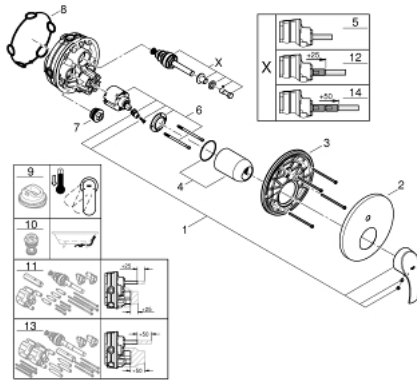

24 043 002 EUROSMART EGYKAROS KEVERŐ, 2-UTAS VÁLTÓVAL

TERMÉKLEÍRÁS

- készreszerelő készletként:
- GROHE Rapido SmartBox (35 600/35 604)
- GROHE SilkMove 46 mm-es kerámiabetét
- GROHE StarLight króm felület
- fali rozetta GROHE FastFixation-el (rejtett rozetta és tengelytömítés, rejtett rögzítés)
- fém rozetta, utólagosan 6°-al állítható
- Fém fogantyú
- automata 2-utas vezérlő
- átfolyási teljesítmény: kimenet B = 27 liter/perc, kimenet C = 27 liter/perc
- beépítőkészlet nélkül

Certificate NF - Classement E3/1 C1 A2 U3

24 043 002 EUROSMART EGYKAROS KEVERŐ, 2-UTAS VÁLTÓVAL

ALKATRÉSZEK

- 1: Fogantyú (Cikkszám 46903000)
 - 2: Rozetta (Cikkszám 48429000)
 - 3: szerelőlap (Cikkszám 48440000)
 - 4: Kupak (Cikkszám 02693000)
 - 5: Átváltó (Cikkszám 48442000)
 - 6: Kartus (keverő) (Cikkszám 46048000)
 - 7: Visszafolyásgátló (Cikkszám 49085000)
 - 8: Tömítés (Cikkszám 48360000)
 - 9: Hőmérséklet-határoló (Cikkszám 46308000)*
 - 10: Visszafolyás-gátló szelep (EN1717) (Cikkszám 14055000)*
 - 11: Univerzális hosszabbító készlet, 25 mm (Cikkszám 14056000)*
 - 12: Átváltó (Cikkszám 48444000)*
 - 13: Univerzális hosszabbító készlet, 50 mm (Cikkszám 14057000)*
 - 14: Átváltó (Cikkszám 48445000)*
- * Opcionális kiegészítők