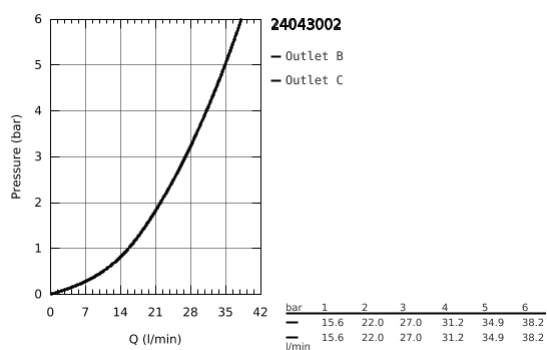

24 043 002 EUROSMART EGYKAROS KEVERŐ, 2-UTAS VÁLTÓVAL

TERMÉKLEÍRÁS

- készreszerelő készletként:
- GROHE Rapido SmartBox (35 600/35 604)
- GROHE SilkMove 46 mm-es kerámiabetét
- GROHE StarLight króm felület
- fali rozetta GROHE FastFixation-el (rejtett rozetta és tengelytömítés, rejtett rögzítés)
- fém rozetta, utólagosan 6°-al állítható
- Fém fogantyú
- automata 2-utas vezérlő
- átfolyási teljesítmény: kimenet B = 27 liter/perc, kimenet C = 27 liter/perc
- beépítőkészlet nélkül

Certificate NF - Classement E3/1 C1 A2 U3

24 043 002 EUROSMART EGYKAROS KEVERŐ, 2-UTAS VÁLTÓVAL

ALKATRÉSZEK

- 1: Fogantyú (Cikkszám 46903000)
 - 2: Rozetta (Cikkszám 48429000)
 - 3: szerelőlap (Cikkszám 48440000)
 - 4: Kupak (Cikkszám 02693000)
 - 5: Átváltó (Cikkszám 48442000)
 - 6: Kartus (keverő) (Cikkszám 46048000)
 - 7: Visszafolyásgátló (Cikkszám 49085000)
 - 8: Tömítés (Cikkszám 48360000)
 - 9: Hőmérséklet-határoló (Cikkszám 46308000)*
 - 10: Visszafolyás-gátló szelep (EN1717) (Cikkszám 14055000)*
 - 11: Univerzális hosszabbító készlet, 25 mm (Cikkszám 14056000)*
 - 12: Átváltó (Cikkszám 48444000)*
 - 13: Univerzális hosszabbító készlet, 50 mm (Cikkszám 14057000)*
 - 14: Átváltó (Cikkszám 48445000)*
- * Opcionális kiegészítők