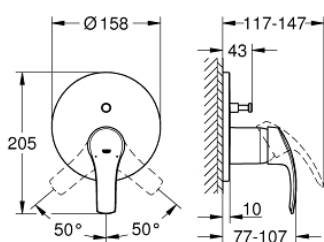

24 043 002 EUROSMART EGYKAROS KEVERŐ, 2-UTAS VÁLTÓVAL

TERMÉKLEÍRÁS

- készreszerelő készletként:
- GROHE Rapido SmartBox (35 600/35 604)
- GROHE SilkMove 46 mm-es kerámiabetét
- GROHE StarLight króm felület
- fali rozetta GROHE FastFixation-el (rejtett rozetta és tengelytömítés, rejtett rögzítés)
- fém rozetta, utólagosan 6°-al állítható
- Fém fogantyú
- automata 2-utas vezérlő
- átfolyási teljesítmény: kimenet B = 27 liter/perc, kimenet C = 27 liter/perc
- beépítőkészlet nélkül

Certificate NF - Classement E3/1 C1 A2 U3

24 043 002 EUROSMART EGYKAROS KEVERŐ, 2-UTAS VÁLTÓVAL

ALKATRÉSZEK

- 1: Fogantyú (Cikkszám 46903000)
 - 2: Rozetta (Cikkszám 48429000)
 - 3: szerelőlap (Cikkszám 48440000)
 - 4: Kupak (Cikkszám 02693000)
 - 5: Átváltó (Cikkszám 48442000)
 - 6: Kartus (keverő) (Cikkszám 46048000)
 - 7: Visszafolyásgátló (Cikkszám 49085000)
 - 8: Tömítés (Cikkszám 48360000)
 - 9: Hőmérséklet-határoló (Cikkszám 46308000)*
 - 10: Visszafolyás-gátló szelep (EN1717) (Cikkszám 14055000)*
 - 11: Univerzális hosszabbító készlet, 25 mm (Cikkszám 14056000)*
 - 12: Átváltó (Cikkszám 48444000)*
 - 13: Univerzális hosszabbító készlet, 50 mm (Cikkszám 14057000)*
 - 14: Átváltó (Cikkszám 48445000)*
- * Opcionális kiegészítők