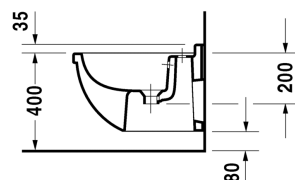

Starck 3 Fali bidé # 2230150000

| < 360 mm > |

Fali bidé	Dimension	Weight	Order number
túlfolyóval, csaplyukpaddal			
Colors			
00 White Alpin			
Variant			
	360 x 540 mm	20,800 kg	2230150000
Sanitary ceramics with the special WonderGliss surface finish will remain clean and attractive-looking for a long time to come. When ordering WonderGliss please add a "1" as eleventh digit to the model number.			
Accessory			
tartószerkezet beépíthető változat (távolság 180 mm), masszívépítésű falakhoz, fali bidéhez és fali WC-hez			695200
Rögzítés fali bidéhez és fali WC-hez	Ø 12 x 180 mm	0,200 kg	006500

Minden rajz tartalmazza a szükséges méreteket, amelyekre a szabványos tűréshatárok vonatkoznak. Ezek mm-ben vannak megadva és nem kötelező érvényűek. Pontos méretek, különösen az egyedi beépítési forgatókönyvek esetében, csak a kész darabról vehetők.