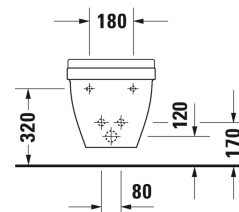

Starck 3 Fali bidé # 2230150000

| < 360 mm > |

Fali bidé	Dimension	Weight	Order number
túlfolyóval, csaplyukpaddal			
Colors			
00 White Alpin			
Variant			
	360 x 540 mm	20,800 kg	2230150000
Sanitary ceramics with the special WonderGliss surface finish will remain clean and attractive-looking for a long time to come. When ordering WonderGliss please add a "1" as eleventh digit to the model number.			
Accessory			
tartószerkezet beépíthető változat (távolság 180 mm), masszívépítésű falakhoz, fali bidéhez és fali WC-hez			695200
Rögzítés fali bidéhez és fali WC-hez	Ø 12 x 180 mm	0,200 kg	006500

Minden rajz tartalmazza a szükséges méreteket, amelyekre a szabványos tűréshatárok vonatkoznak. Ezek mm-ben vannak megadva és nem kötelező érvényűek. Pontos méretek, különösen az egyedi beépítési forgatókönyvek esetében, csak a kész darabról vehetők.