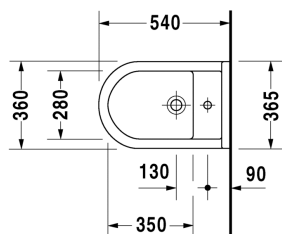

Starck 3 Fali bidé # 2230150000

| < 360 mm > |

Fali bidé	Dimension	Weight	Order number
túlfolyóval, csaplyukpaddal			
Colors			
00 White Alpin			
Variant			
	360 x 540 mm	20,800 kg	2230150000
Sanitary ceramics with the special WonderGliss surface finish will remain clean and attractive-looking for a long time to come. When ordering WonderGliss please add a "1" as eleventh digit to the model number.			
Accessory			
tartószerkezet beépíthető változat (távolság 180 mm), masszívépítésű falakhoz, fali bidéhez és fali WC-hez			695200
Rögzítés fali bidéhez és fali WC-hez	Ø 12 x 180 mm	0,200 kg	006500

Minden rajz tartalmazza a szükséges méreteket, amelyekre a szabványos tűréshatárok vonatkoznak. Ezek mm-ben vannak megadva és nem kötelező érvényűek. Pontos méretek, különösen az egyedi beépítési forgatókönyvek esetében, csak a kész darabról vehetők.