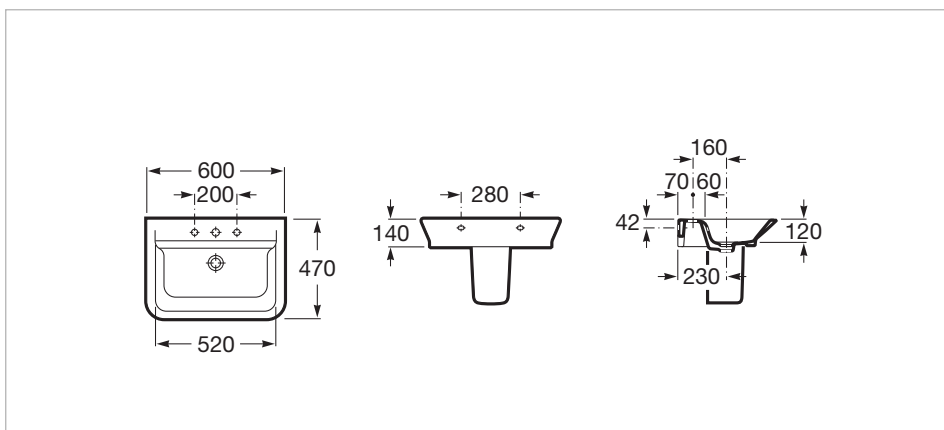

Műszaki rajzok