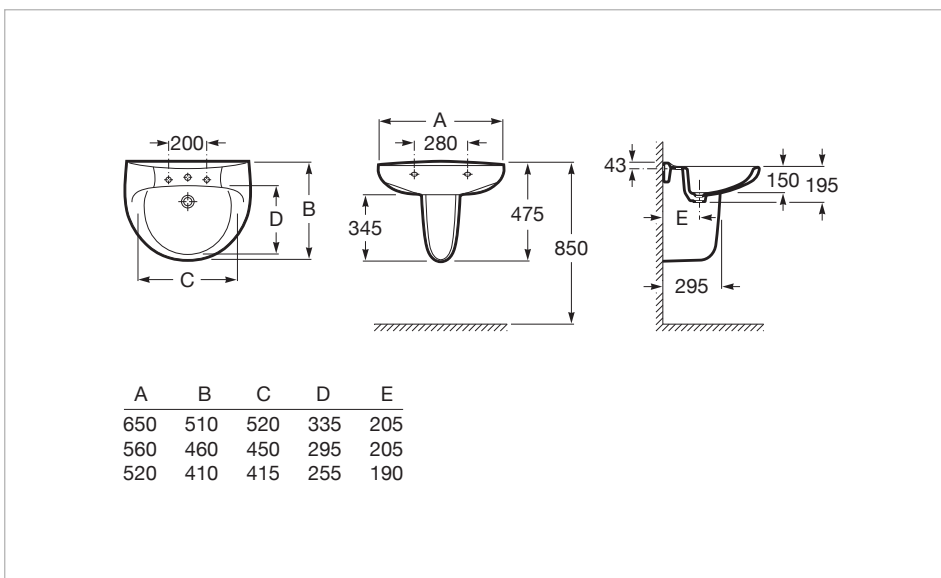

Műszaki rajzok