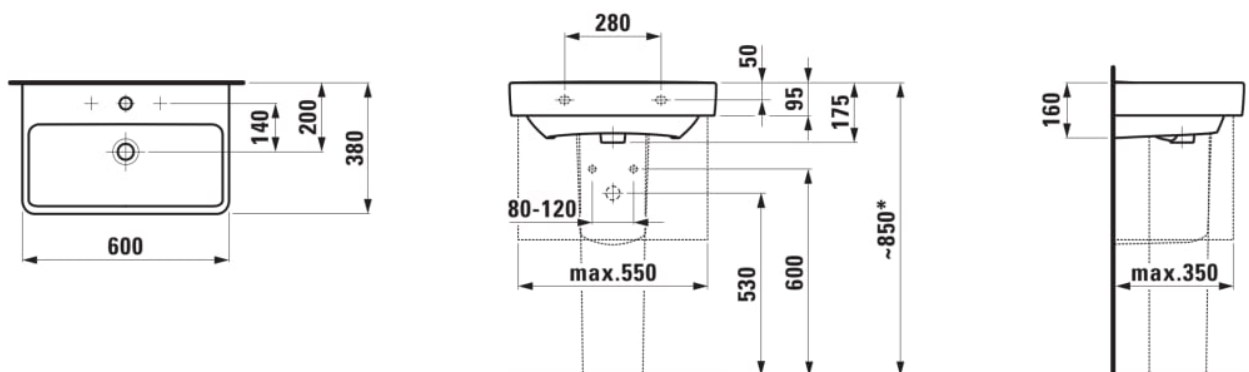

#techdrawings_text

* = Effective height must be fixed according to the height of the pedestal.